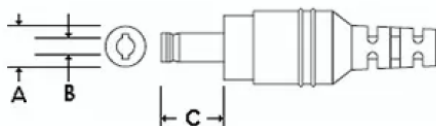

保護回路 過電流・過電圧・短絡保護回路

〒101-0021 東京都千代田区外神田 3-5-2

アイコー電子株式会社

TEL: 03-3251-1335

FAX: 03-3251-1327

<http://www.aikoh-d.co.jp/>