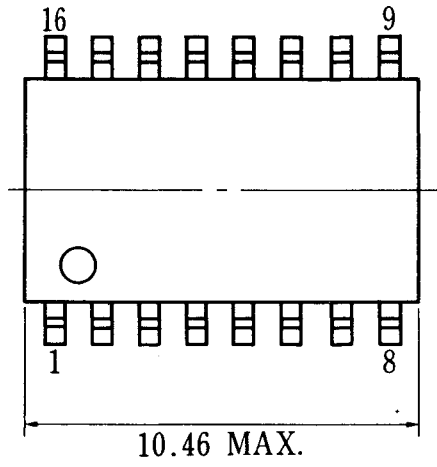

16ピン・プラスチック SOP (300 mil) 外形図(単位: mm)

P16GM-50-300B-1