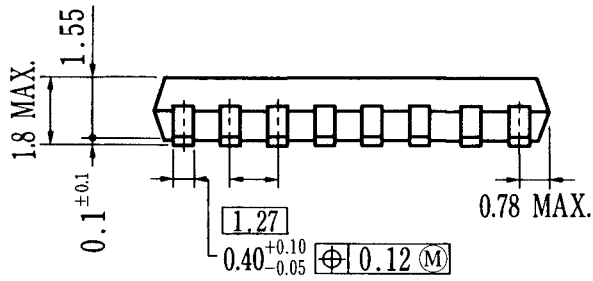

16ピン・プラスチック SOP (300 mil) 外形図(単位: mm)

P16GM-50-300B-1