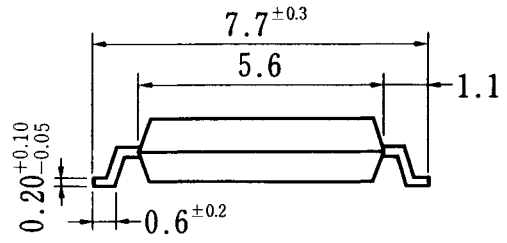

16ピン・プラスチック SOP (300 mil) 外形図(単位: mm)

P16GM-50-300B-1