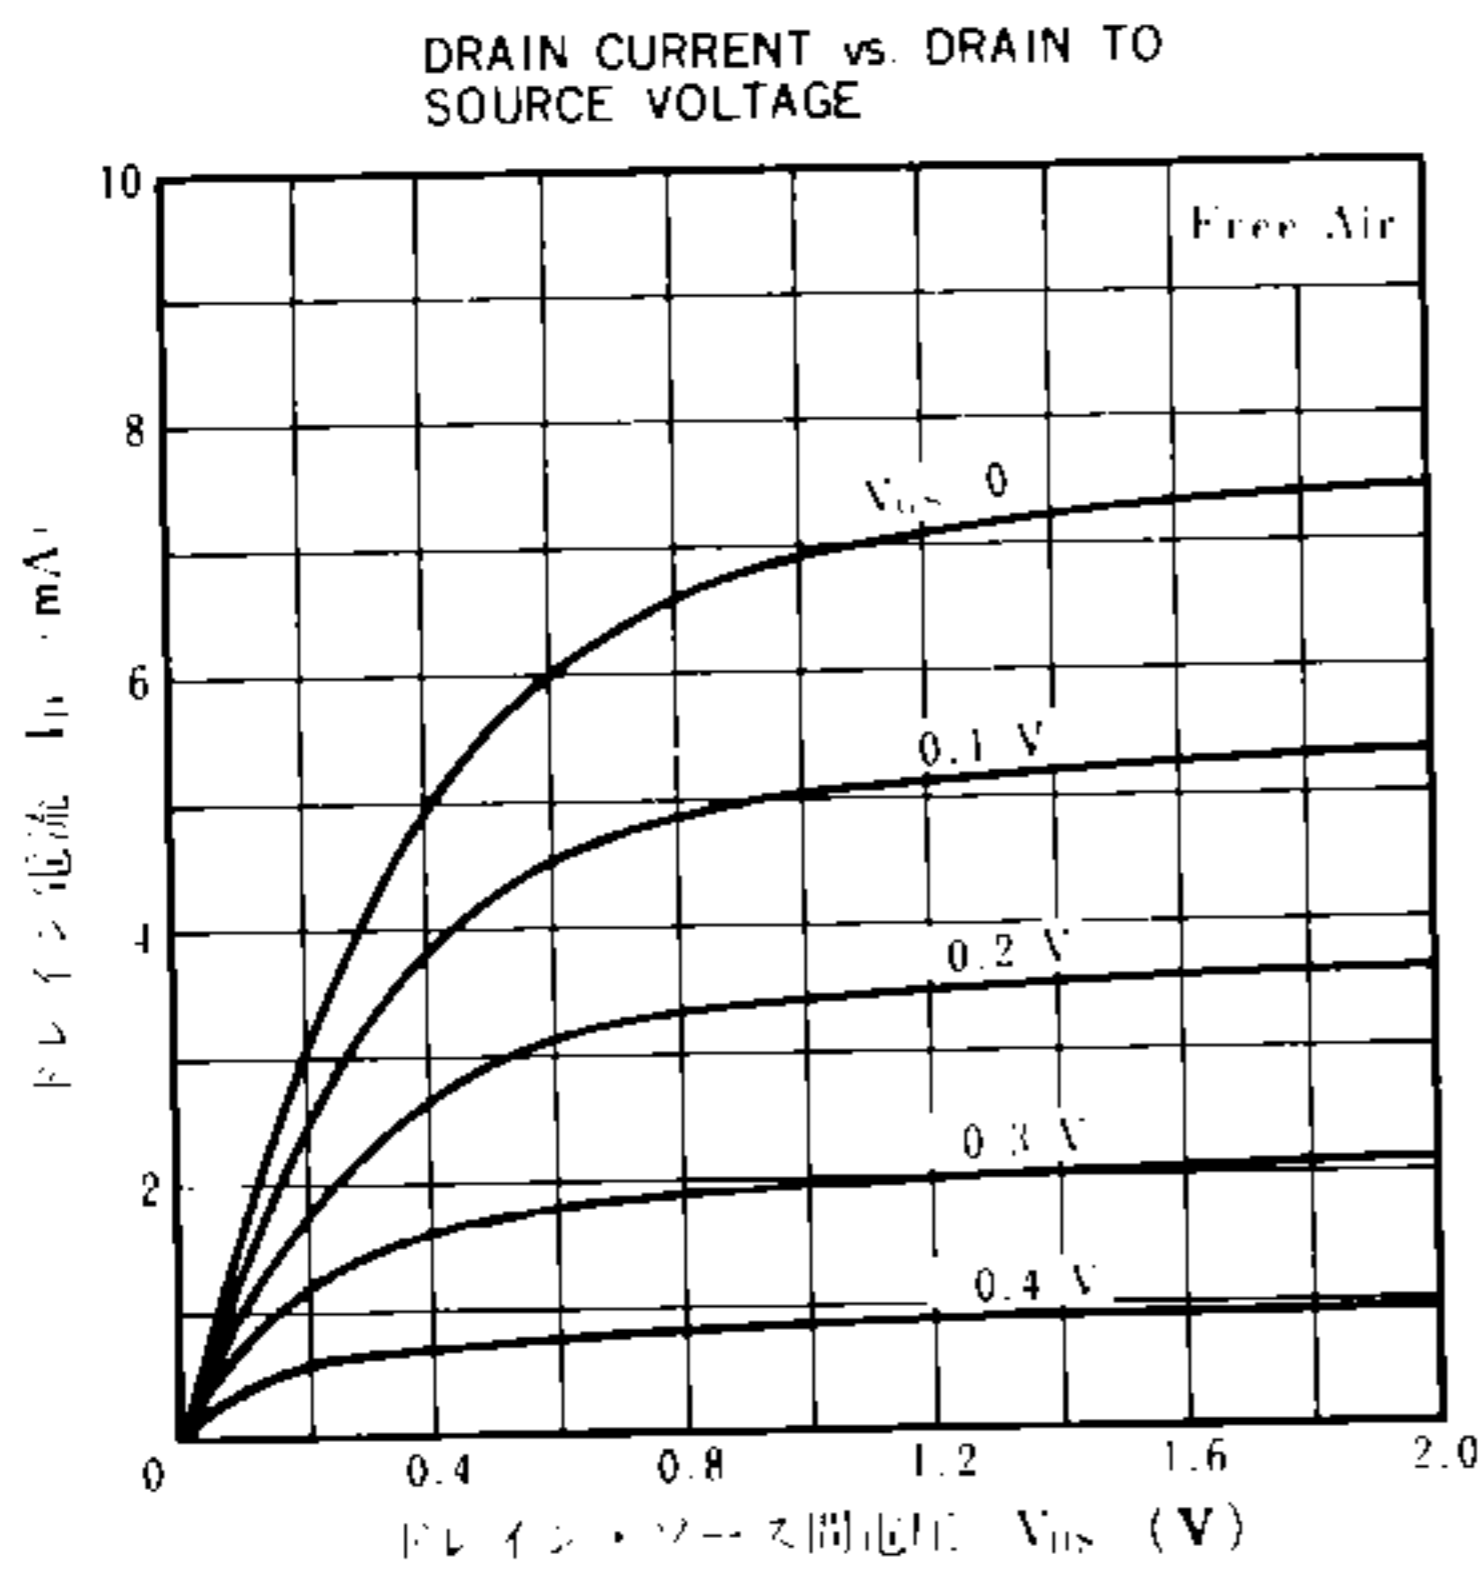

特性曲線 / TYPICAL CHARACTERISTICS ($T_a = 25^\circ\text{C}$)