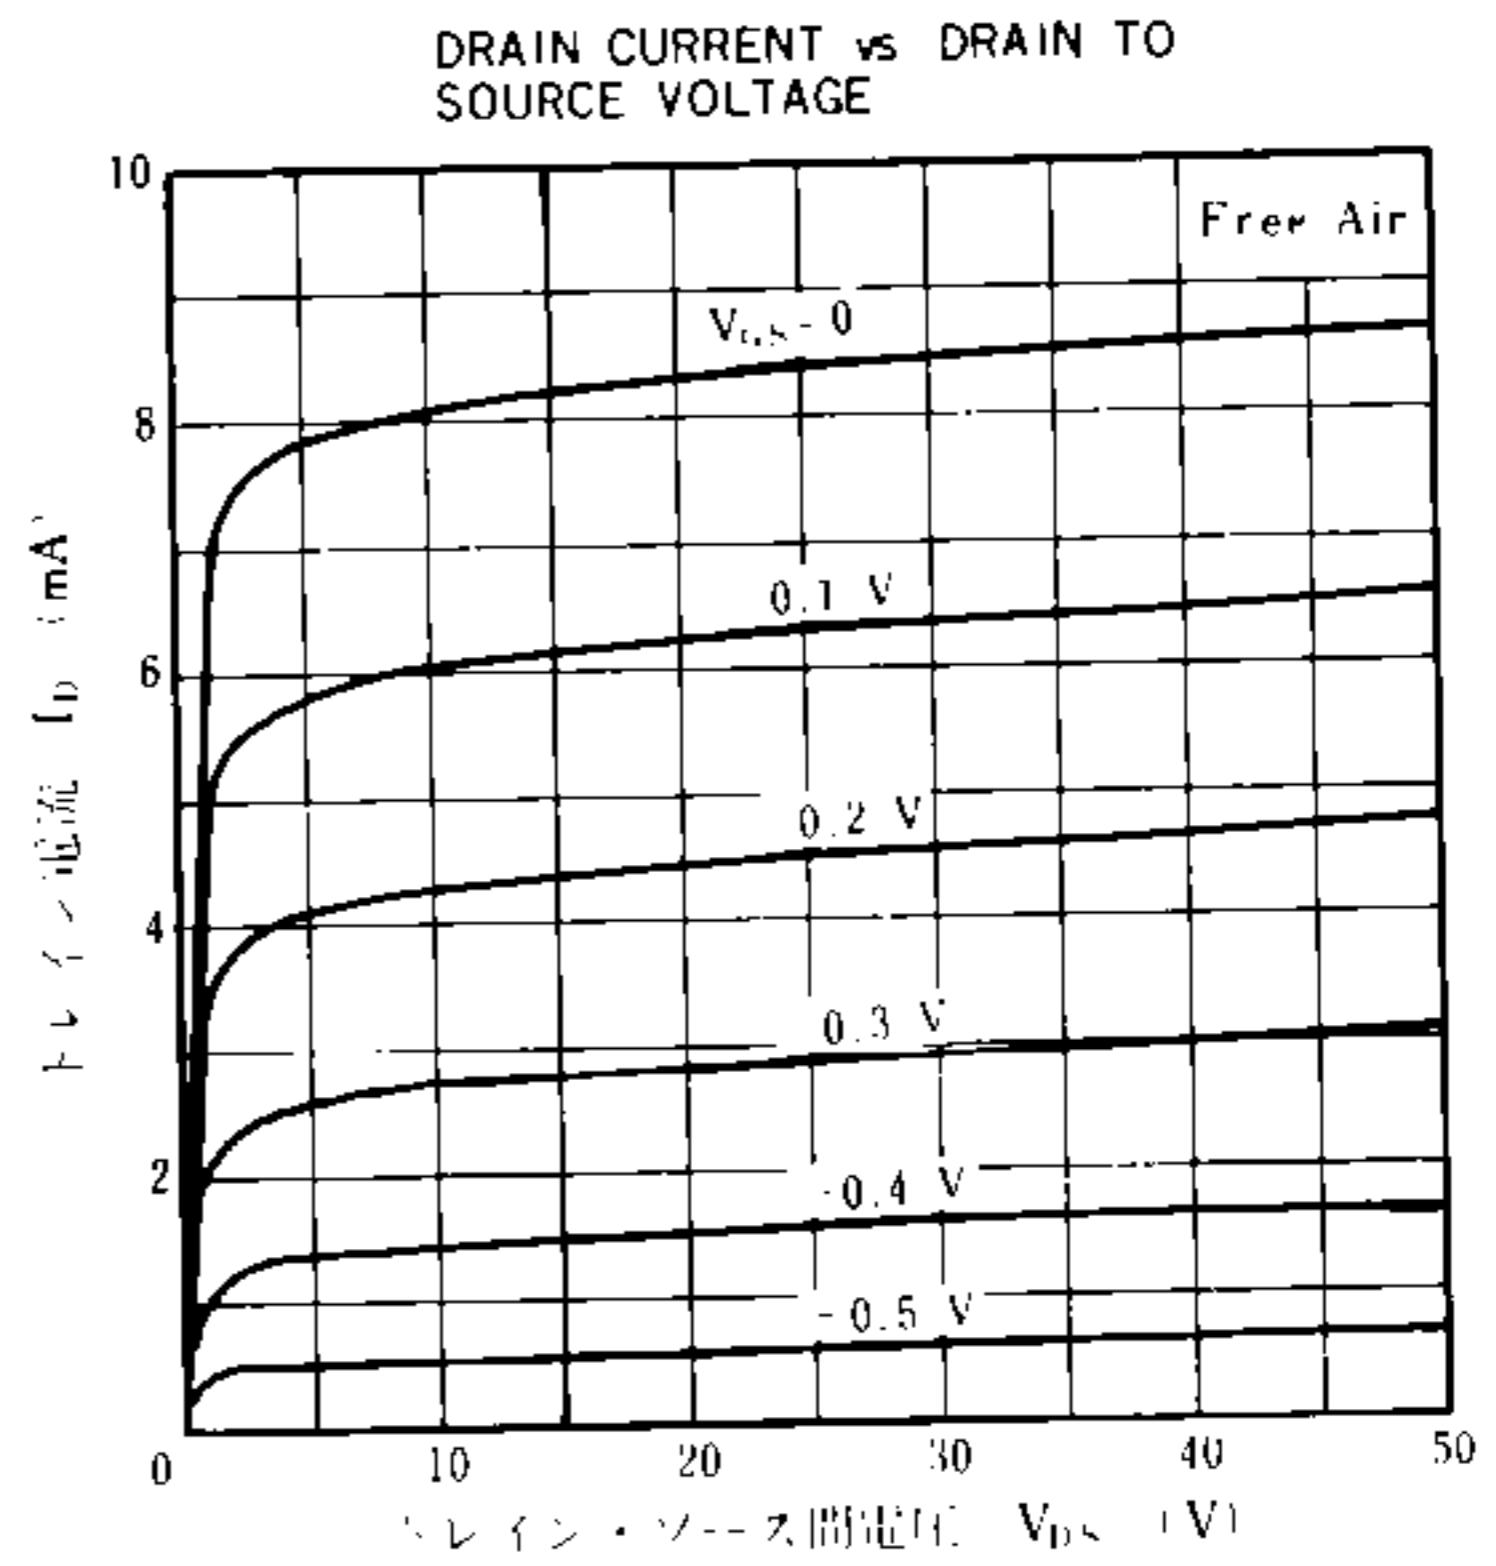

特性曲線 / TYPICAL CHARACTERISTICS ($T_a = 25^\circ\text{C}$)