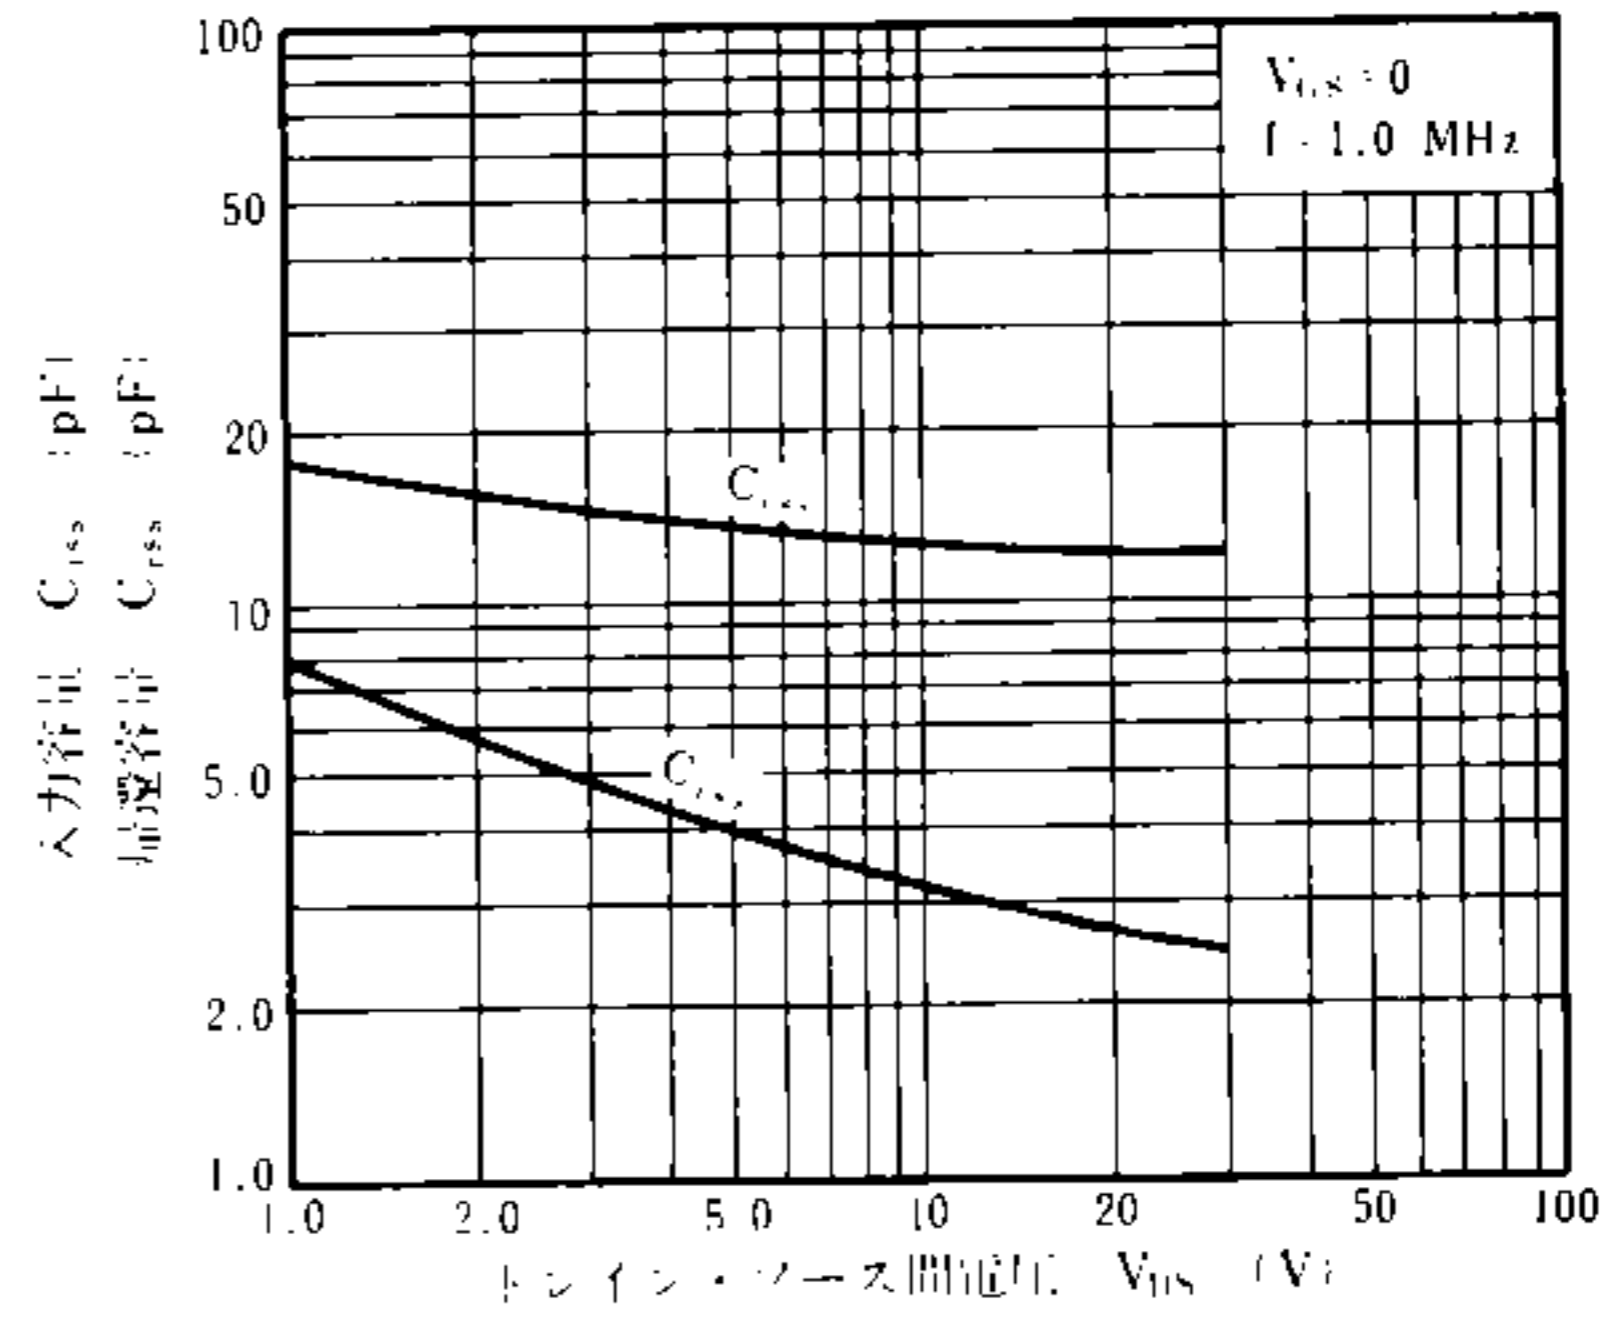

INPUT AND FEEDBACK CAPACITANCE vs. DRAIN TO SOURCE VOLTAGE