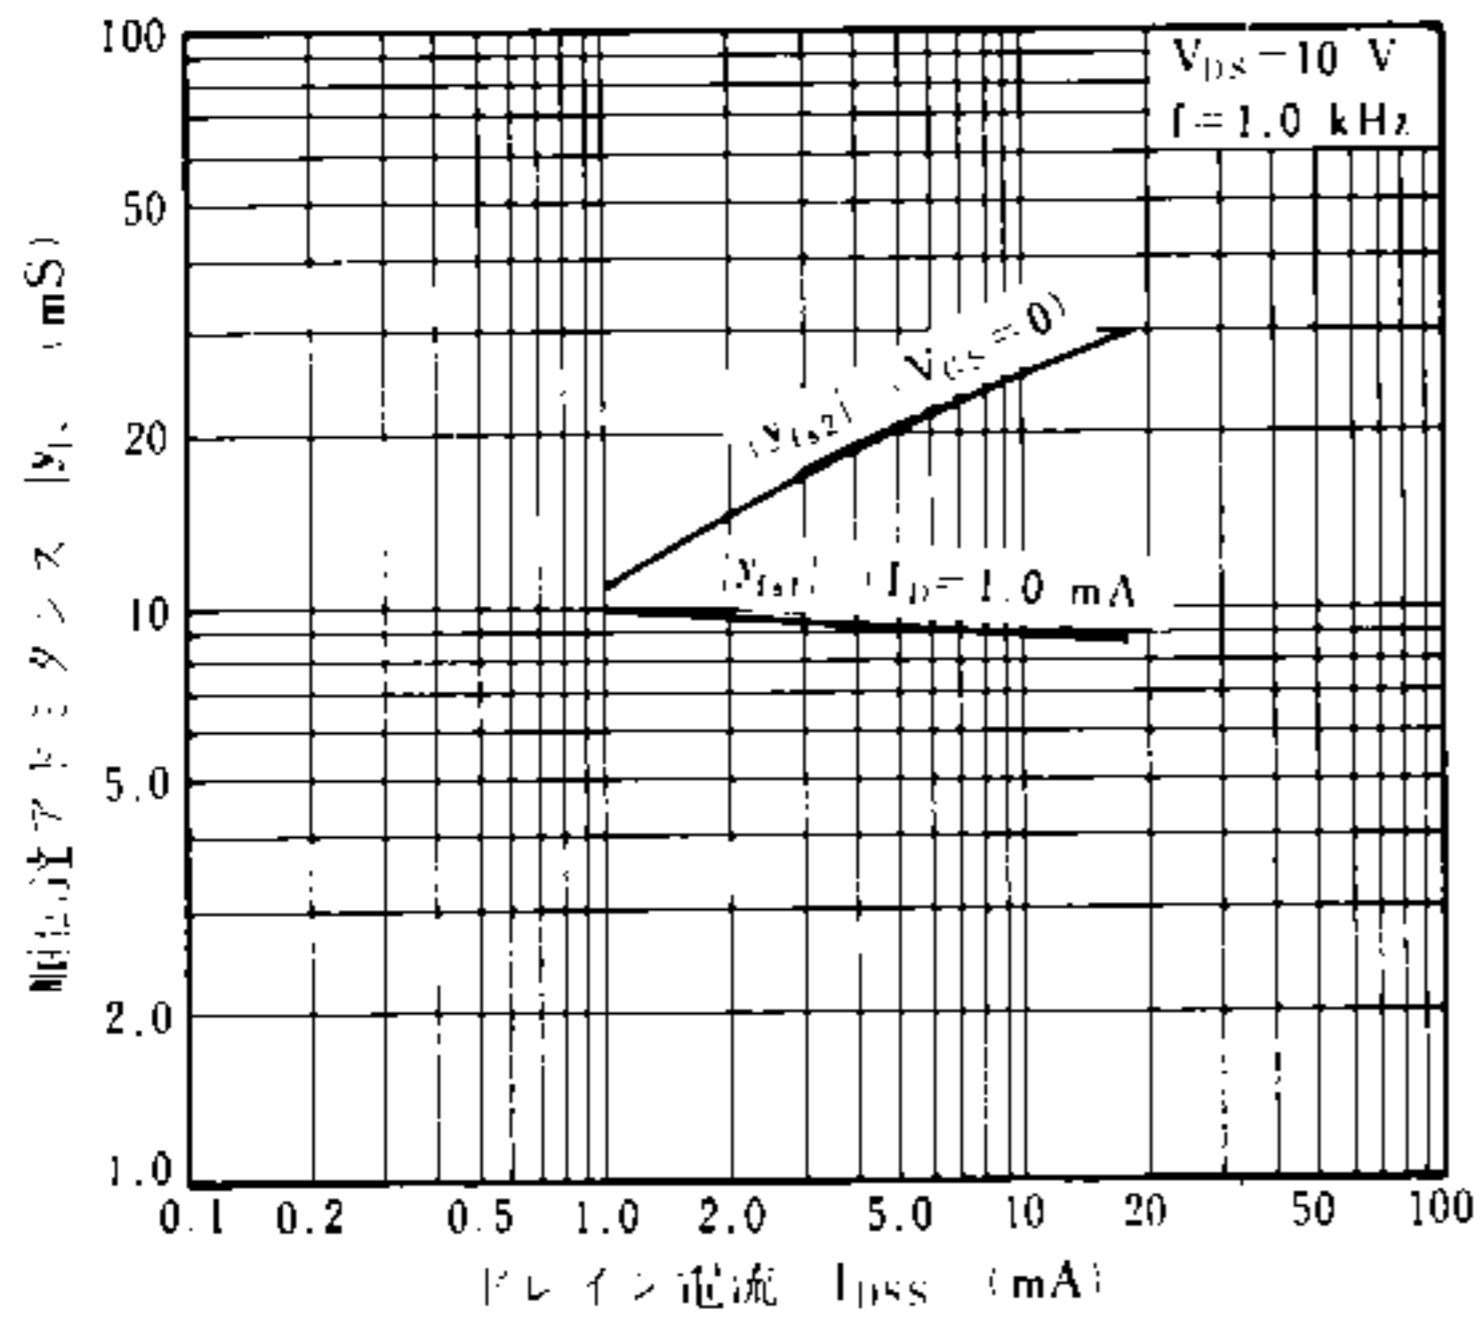

FORWARD TRANSFER ADMITTANCE vs. ZERO-GATE VOLTAGE DRAIN CURRENT