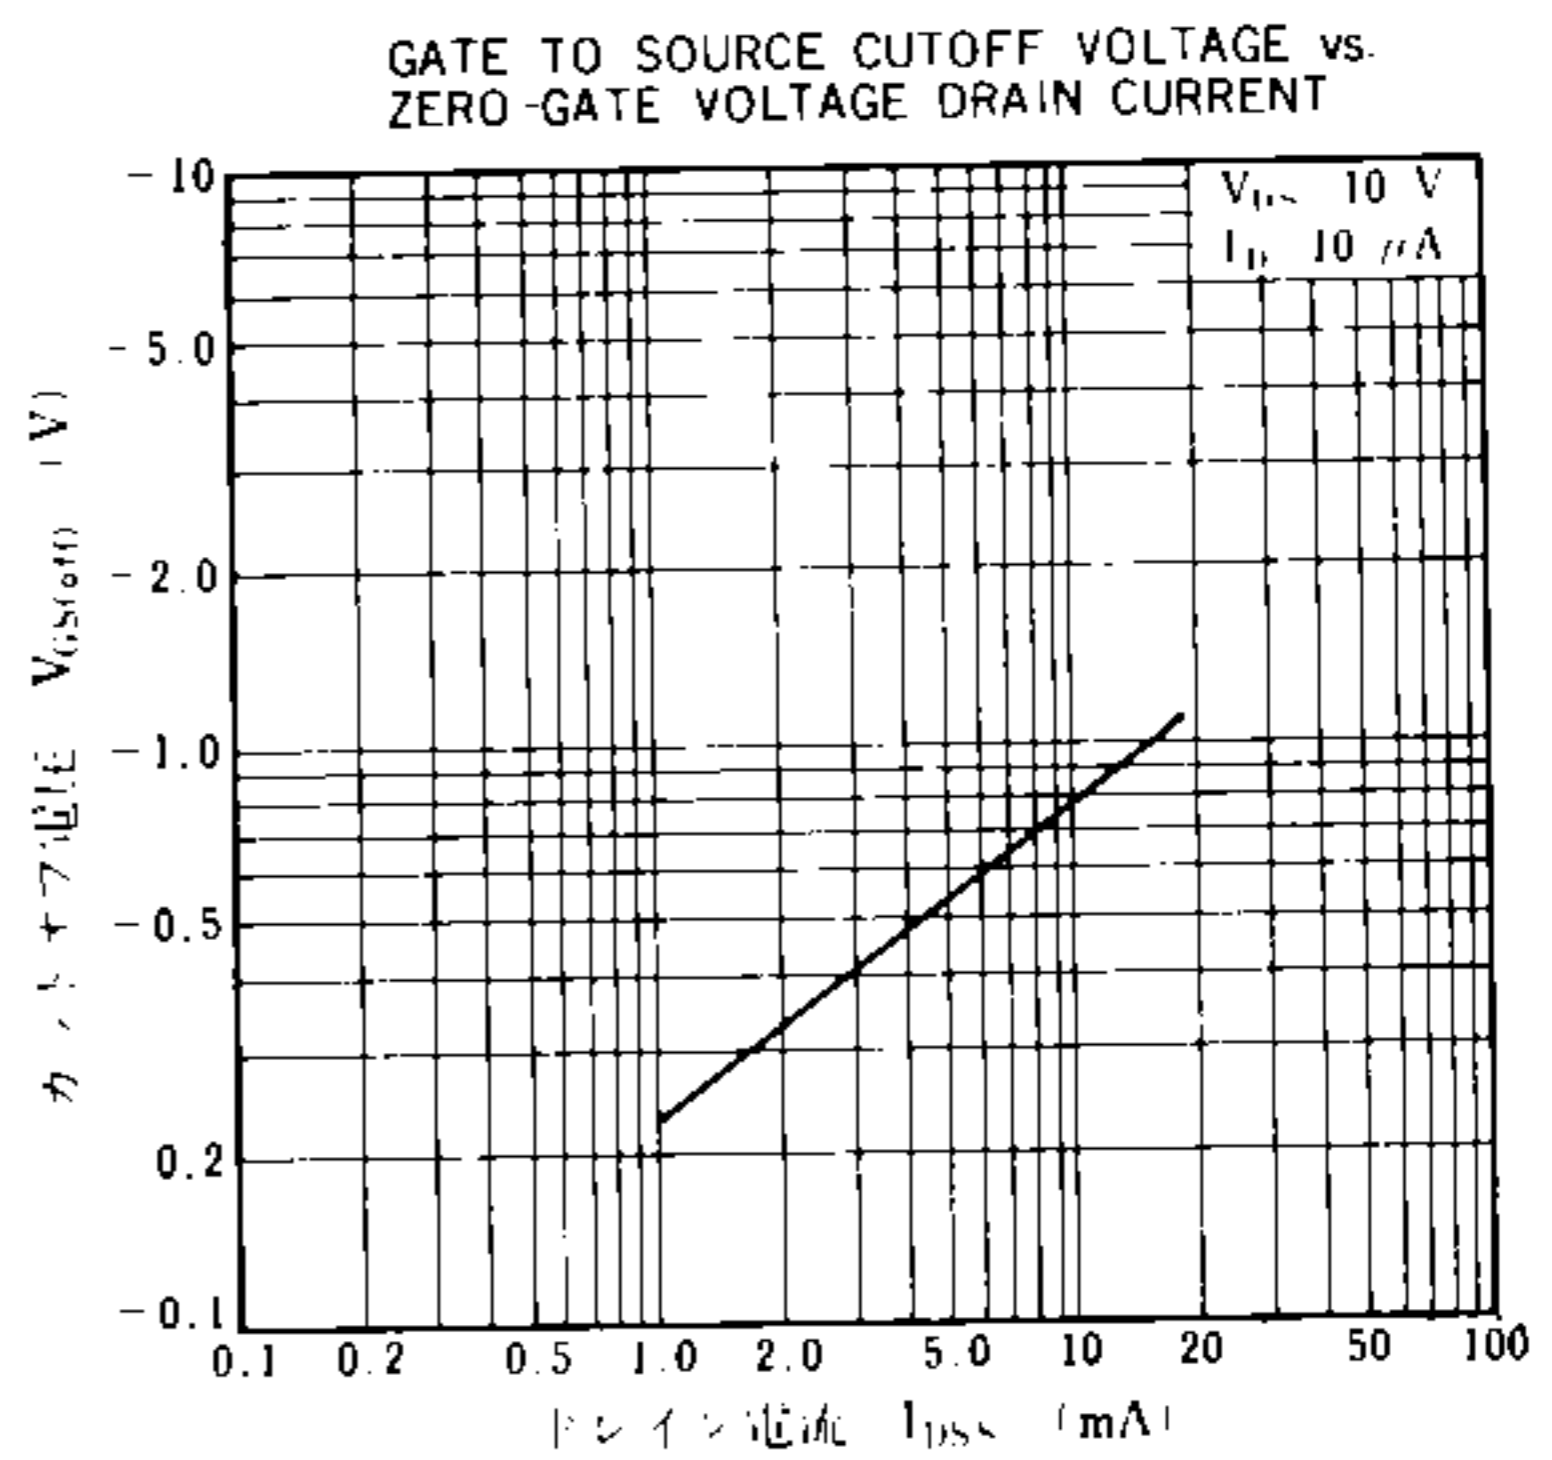

特性曲線 / TYPICAL CHARACTERISTICS ($T_a = 25^\circ\text{C}$)