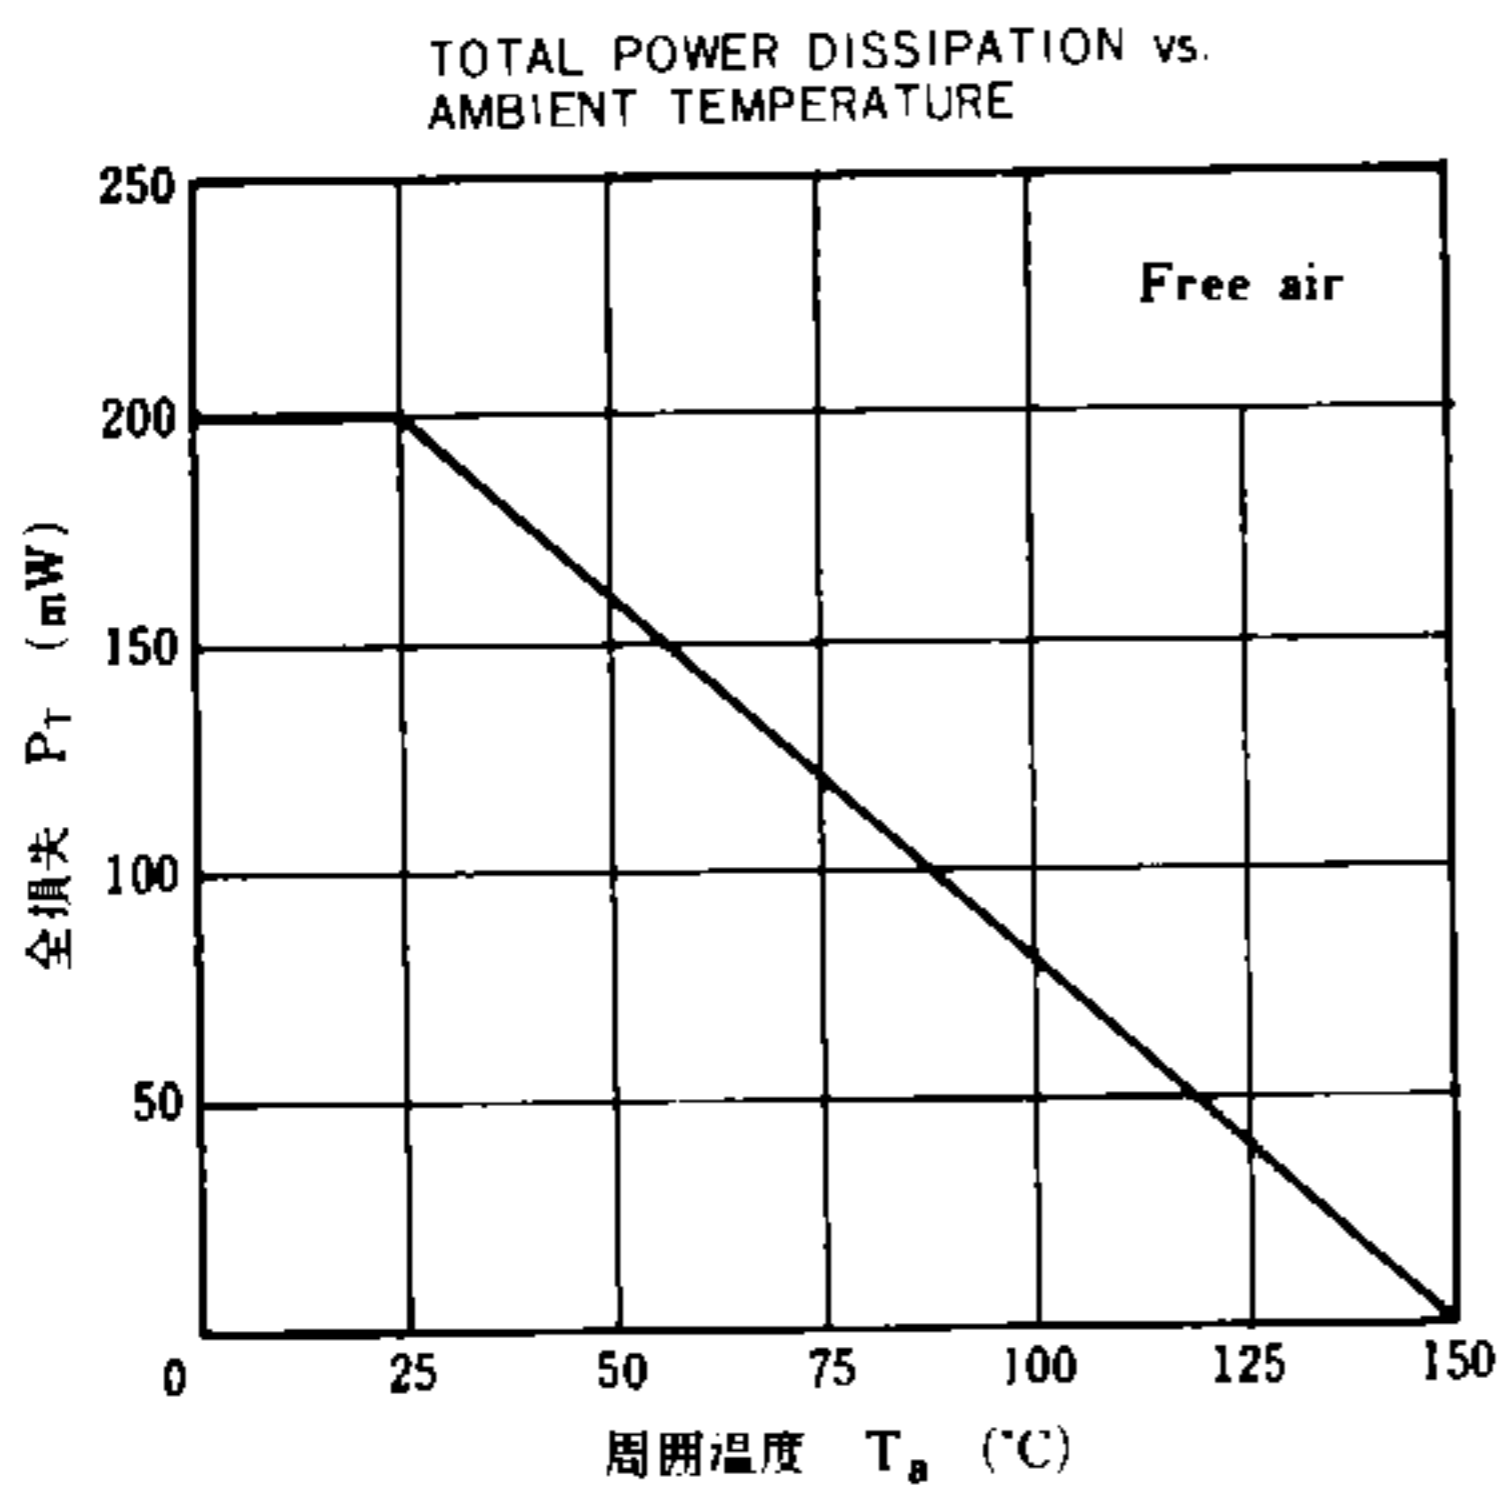

特性曲線 / TYPICAL CHARACTERISTICS ($T_a = 25^\circ\text{C}$)