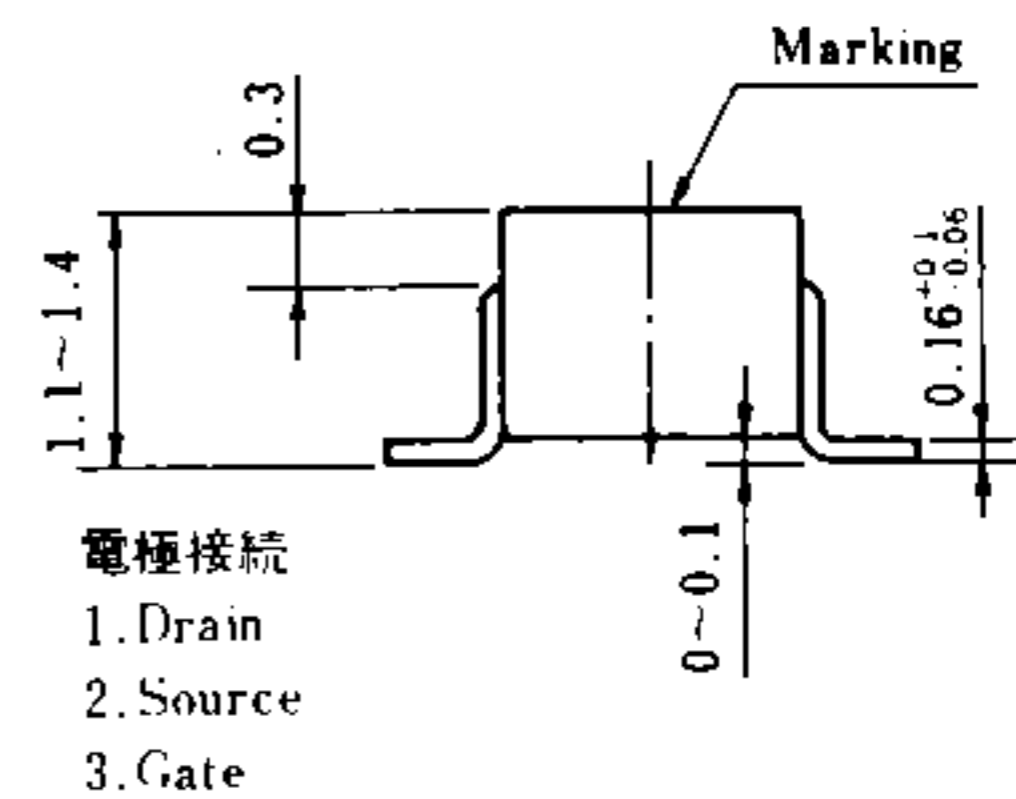

* $V_{GS} = -2.0 \text{ V}$

外形図 / PACKAGE DIMENSIONS
(Unit: mm)

電気的特性 / ELECTRICAL CHARACTERISTICS ($T_a = 25^\circ\text{C}$)

項目	略号	条件	MIN.	TYP.	MAX.	単位
ゲートシャ断電流	I_{GSS}	$V_{GS} = -20 \text{ V}, V_{DS} = 0$			-1.0	nA
ドレイン電流	I_{DSS}	$V_{DS} = 10 \text{ V}, V_{GS} = 0$	1.0	8.0	18	mA
カットオフ電圧	$V_{GS(off)}$	$V_{DS} = 10 \text{ V}, I_D = 10 \mu\text{A}$	-0.2		-1.2	V
順伝達アドミタンス	$ y_{fs1} $	$V_{DS} = 10 \text{ V}, I_D = 1.0 \text{ mA}, f = 1.0 \text{ kHz}$	7.0	9.0		mS
順伝達アドミタンス	$ y_{fs2} $	$V_{DS} = 10 \text{ V}, V_{GS} = 0, f = 1.0 \text{ kHz}$	7.0			mS
入力容量	C_{iss}	$V_{DS} = 10 \text{ V}, V_{GS} = 0, f = 1.0 \text{ MHz}$		13		pF
帰還容量	C_{rss}	$V_{DS} = 10 \text{ V}, V_{GS} = 0, f = 1.0 \text{ MHz}$		3.2		pF