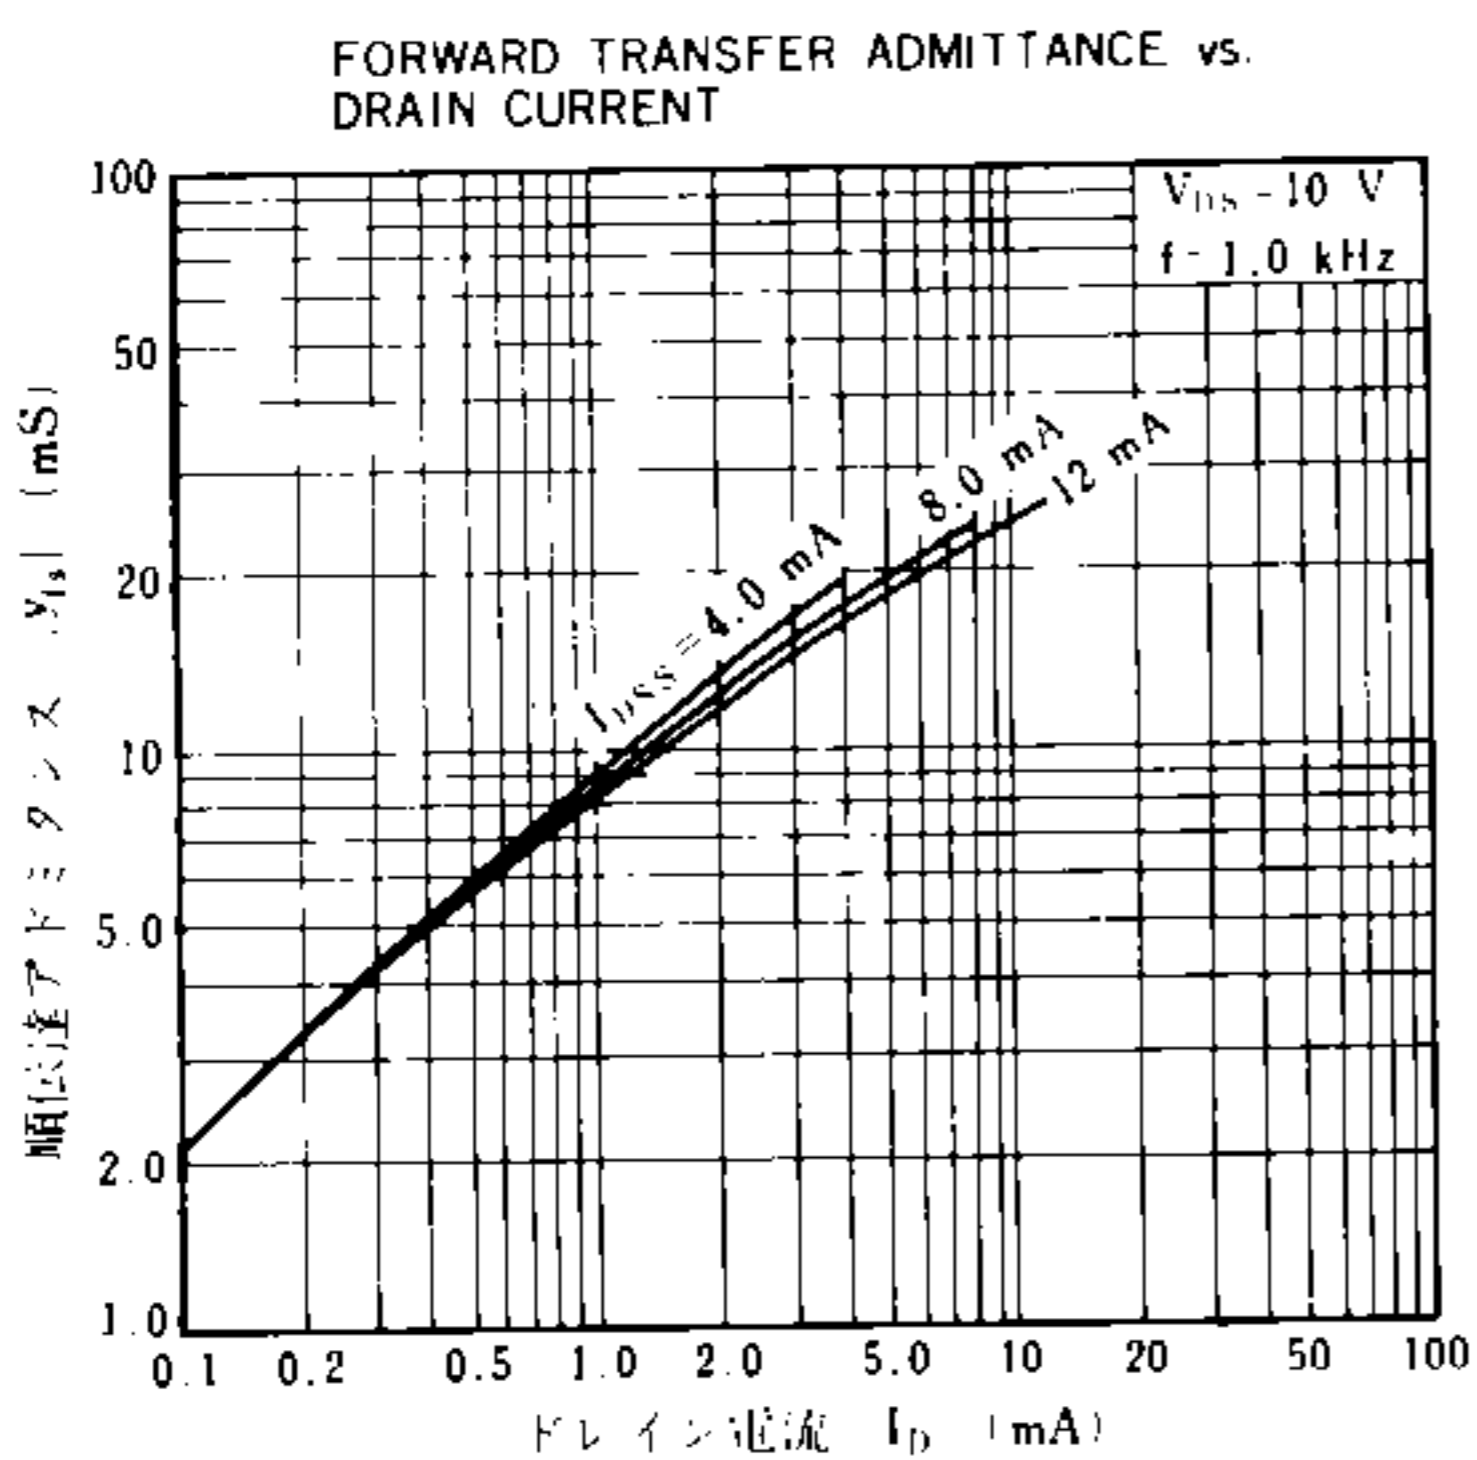

特性曲線 / TYPICAL CHARACTERISTICS ($T_a = 25^\circ\text{C}$)