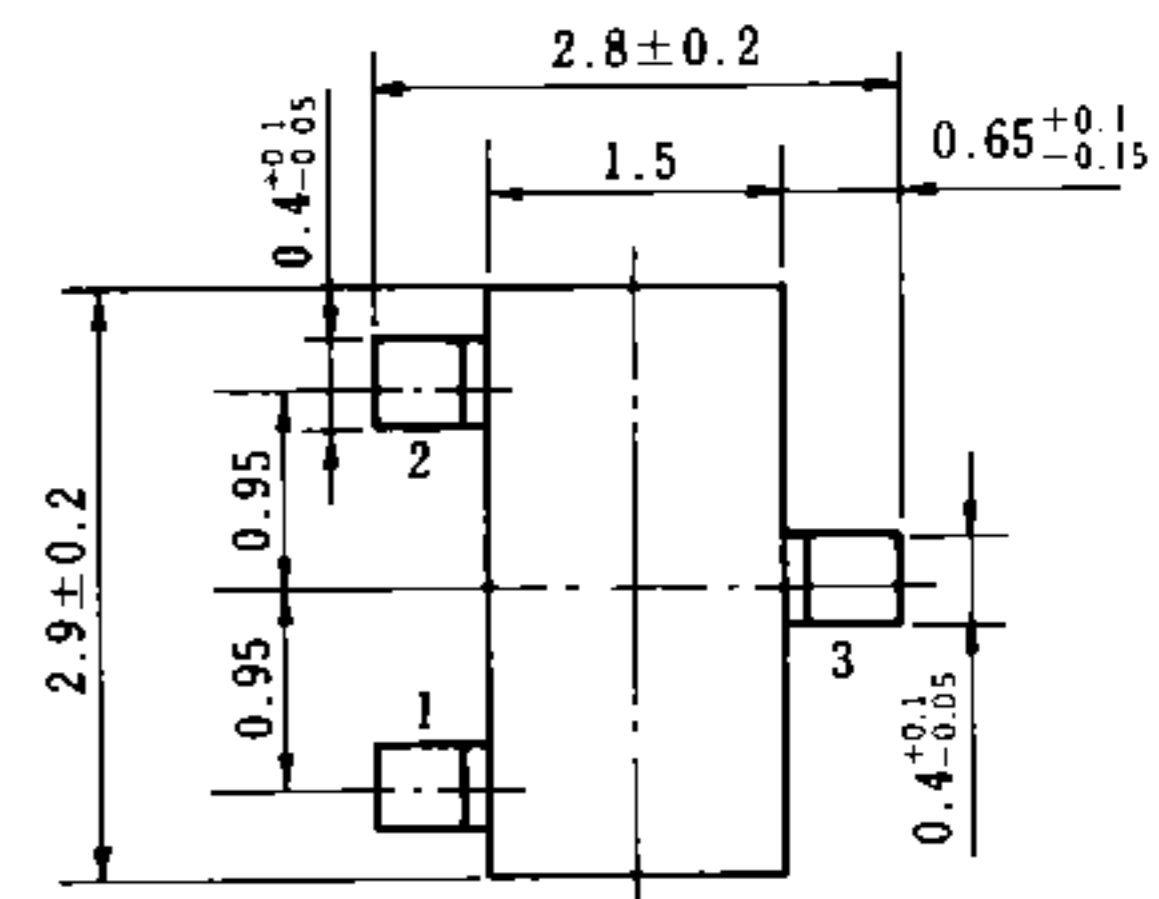

* $V_{GS} = -2.0 \text{ V}$

外形図 / PACKAGE DIMENSIONS
(Unit: mm)

電気的特性 / ELECTRICAL CHARACTERISTICS ($T_a = 25^\circ\text{C}$)

項目	略号	条件	MIN.	TYP.	MAX.	単位
ゲートシャ断電流	I_{GSS}	$V_{GS} = -20 \text{ V}, V_{DS} = 0$			-1.0	nA
ドレイン電流	I_{DSS}	$V_{DS} = 10 \text{ V}, V_{GS} = 0$	1.0	8.0	18	mA
カットオフ電圧	$V_{GS(off)}$	$V_{DS} = 10 \text{ V}, I_D = 10 \mu\text{A}$	-0.2		-1.2	V
順伝達アドミタンス	$ y_{fs1} $	$V_{DS} = 10 \text{ V}, I_D = 1.0 \text{ mA}, f = 1.0 \text{ kHz}$	7.0	9.0		mS
順伝達アドミタンス	$ y_{fs2} $	$V_{DS} = 10 \text{ V}, V_{GS} = 0, f = 1.0 \text{ kHz}$	7.0			mS
入力容量	C_{iss}	$V_{DS} = 10 \text{ V}, V_{GS} = 0, f = 1.0 \text{ MHz}$		13		pF
帰還容量	C_{rss}	$V_{DS} = 10 \text{ V}, V_{GS} = 0, f = 1.0 \text{ MHz}$		3.2		pF