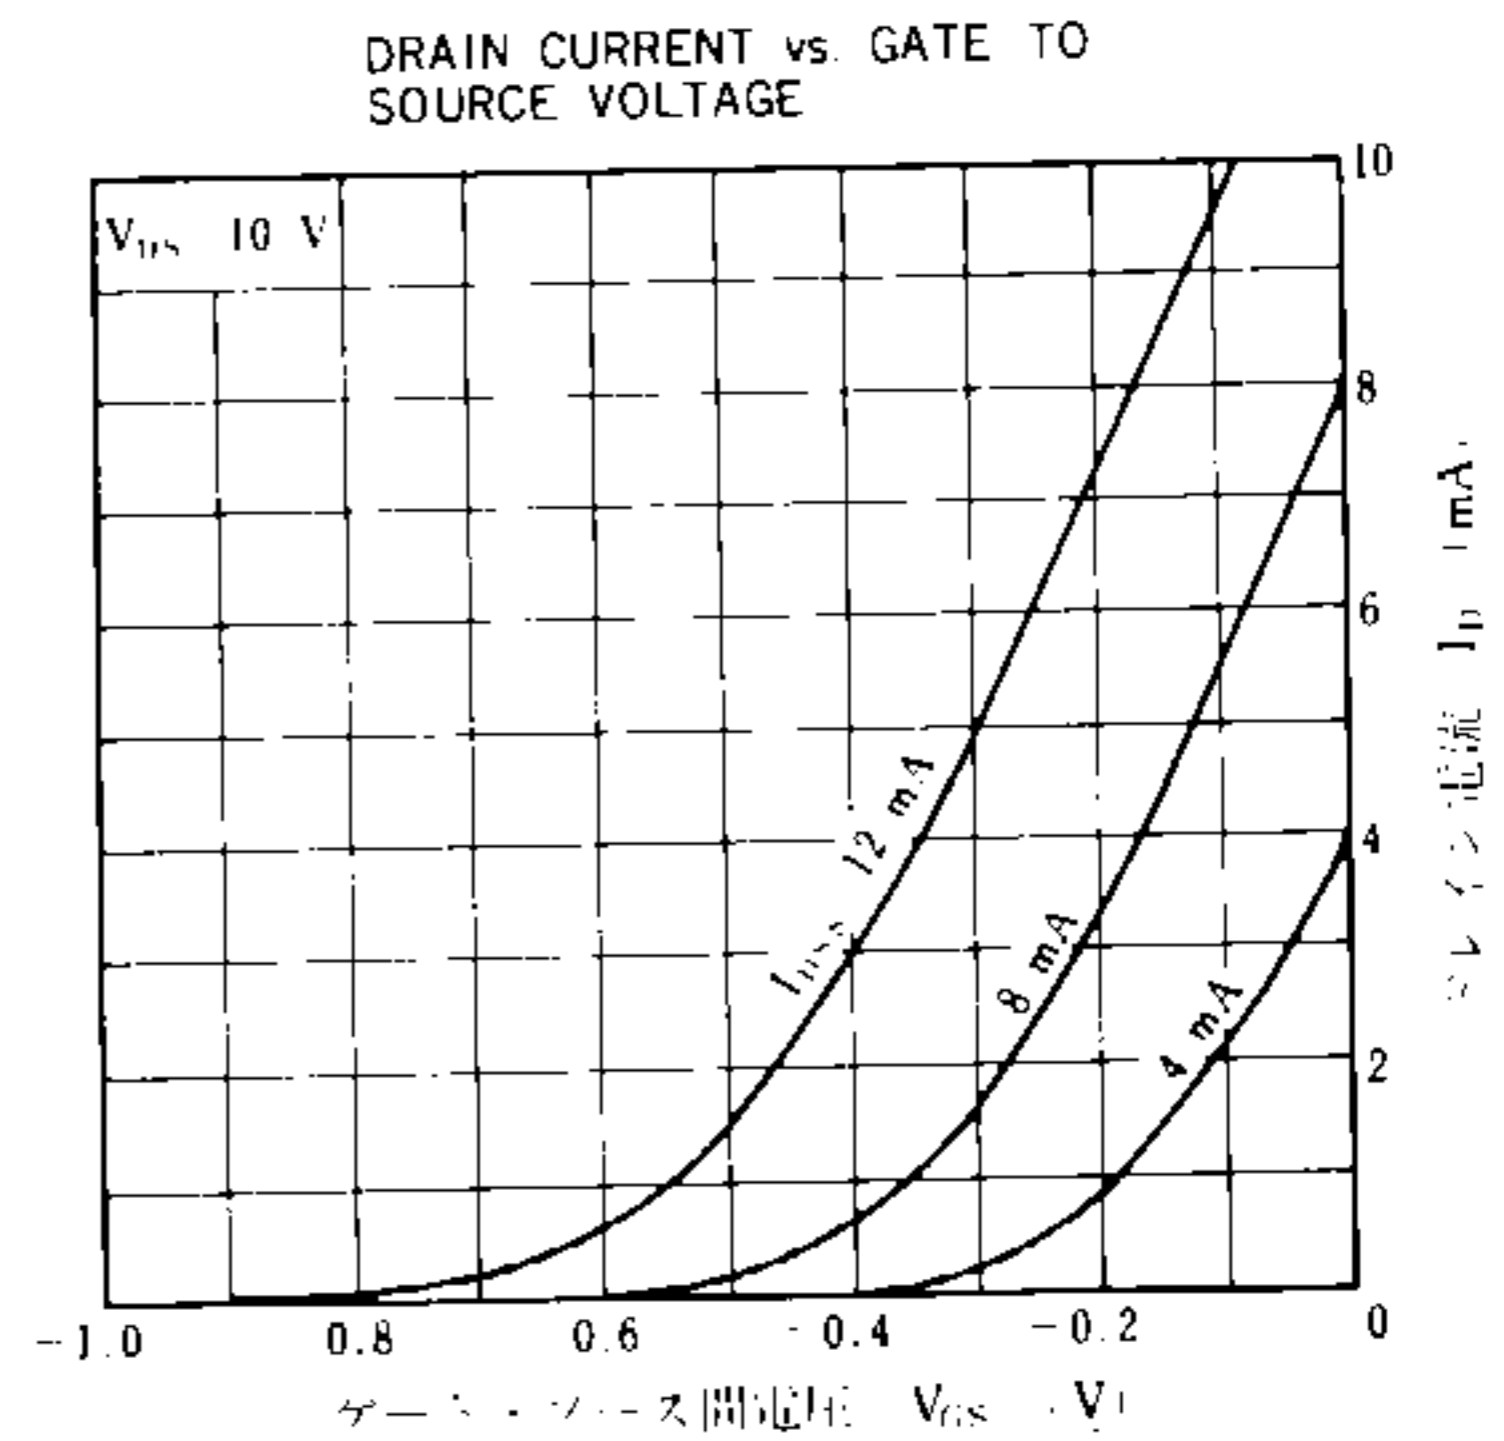

特性曲線 / TYPICAL CHARACTERISTICS ($T_a = 25^\circ\text{C}$)