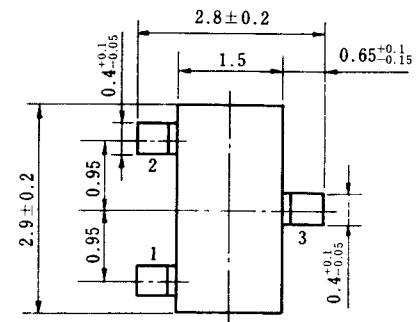

外形図 / PACKAGE DIMENSIONS (Unit : mm)

- 電極接続
1. Emitter
 2. Base
 3. Collector

絶対最大定格 / ABSOLUTE MAXIMUM RATINGS ($T_a=25^\circ\text{C}$)

項目	略号	定格		単位
		2SD780	2SD780A	
コレクタ・ベース間電圧	V_{CBO}	60	80	V
コレクタ・エミッタ間電圧	V_{CEO}	60	80	V
エミッタ・ベース間電圧	V_{EBO}	5.0		V
コレクタ電流 (直流)	$I_{C(DC)}$	300		mA
全損失	P_T	200		mW
ジャンクション温度	T_j	150		$^\circ\text{C}$
保存温度	T_{stg}	-55~+150		$^\circ\text{C}$