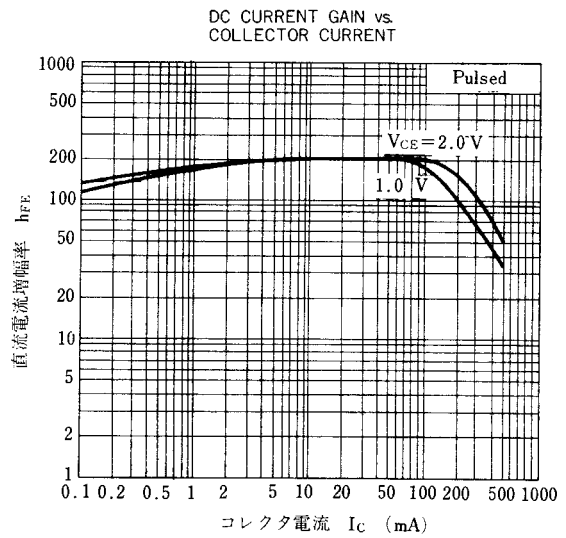

外形図 / PACKAGE DIMENSIONS (Unit : mm)

- 電極接続
1. Emitter
 2. Base
 3. Collector

絶対最大定格 / ABSOLUTE MAXIMUM RATINGS ($T_a=25^\circ\text{C}$)

項目	略号	定格		単位
		2SD780	2SD780A	
コレクタ・ベース間電圧	V_{CBO}	60	80	V
コレクタ・エミッタ間電圧	V_{CEO}	60	80	V
エミッタ・ベース間電圧	V_{EBO}	5.0		V
コレクタ電流 (直流)	$I_{C(DC)}$	300		mA
全損失	P_T	200		mW
ジャンクション温度	T_j	150		$^\circ\text{C}$
保存温度	T_{stg}	-55~+150		$^\circ\text{C}$

* $PW \leq 10$ ms, Duty Cycle ≤ 50 %

電気的特性 / ELECTRICAL CHARACTERISTICS ($T_a=25^\circ\text{C}$)

項目	略号	条件	MIN.	TYP.	MAX.	単位
コレクタしゃ断電流	I_{CBO}	$V_{CB}=60$ V, $I_E=0$	2SD780		100	nA
		$V_{CB}=80$ V, $I_E=0$	2SD780A		100	nA
エミッタしゃ断電流	I_{EBO}	$V_{EB}=5.0$ V, $I_C=0$			100	nA
直流電流増幅率	h_{FE1}	$V_{CE}=1.0$ V, $I_C=50$ mA *	110	200	400	
直流電流増幅率	h_{FE2}	$V_{CE}=2.0$ V, $I_C=300$ mA *	30			
直流ベース電圧	V_{BE}	$V_{CE}=6.0$ V, $I_C=10$ mA *	600	645	700	mV
コレクタ飽和電圧	$V_{CE(sat)}$	$I_C=300$ mA, $I_B=30$ mA *		0.15	0.6	V
コレクタ容量	C_{ob}	$V_{CB}=6.0$ V, $I_E=0$, $f=1.0$ MHz		7.0		pF
利得帯域幅積	f_T	$V_{CE}=6.0$ V, $I_E=-10$ mA		140		MHz

*パルス測定 / Pulsed $PW \leq 350$ μ s, Duty Cycle ≤ 2 %

h_{FE1} 区分 / h_{FE1} Classification

捺印	2SD780	DW1	DW2	DW3	DW4	DW5
	2SD780A	D51	D52	D53	D54	D55
h_{FE1}	110~180	135~220	170~270	200~320	250~400	

特性曲線 / TYPICAL CHARACTERISTICS ($T_a = 25^\circ\text{C}$)