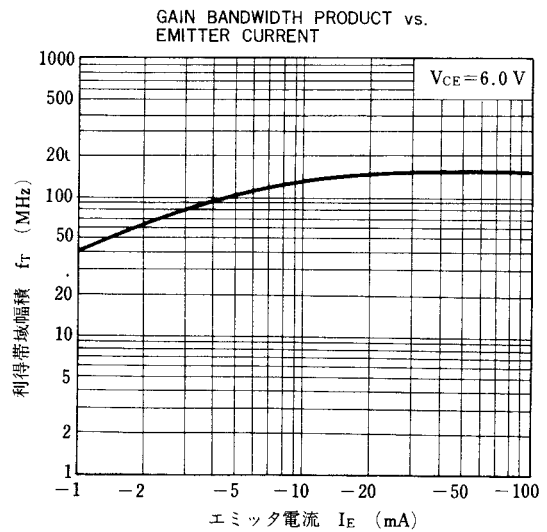

特性曲線 / TYPICAL CHARACTERISTICS ($T_a = 25^\circ\text{C}$)