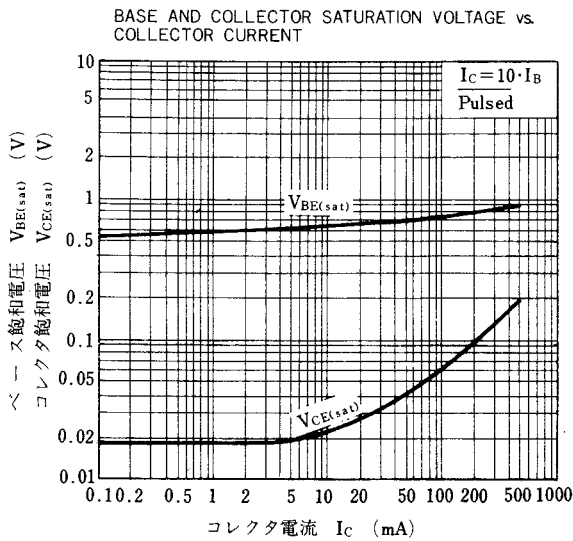

特性曲線 / TYPICAL CHARACTERISTICS ($T_a = 25^\circ\text{C}$)