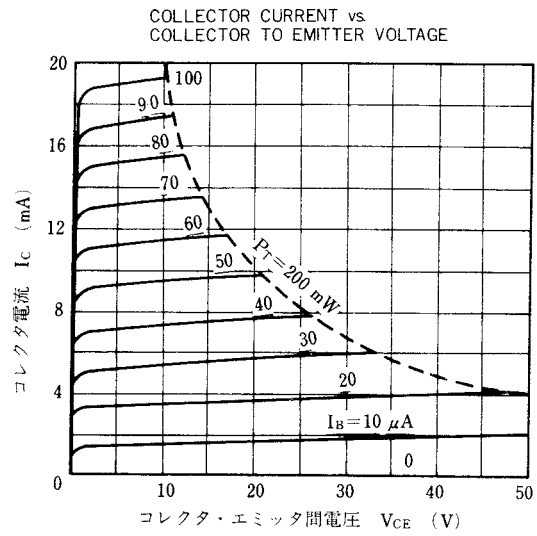

特性曲線 / TYPICAL CHARACTERISTICS ($T_a = 25^\circ\text{C}$)