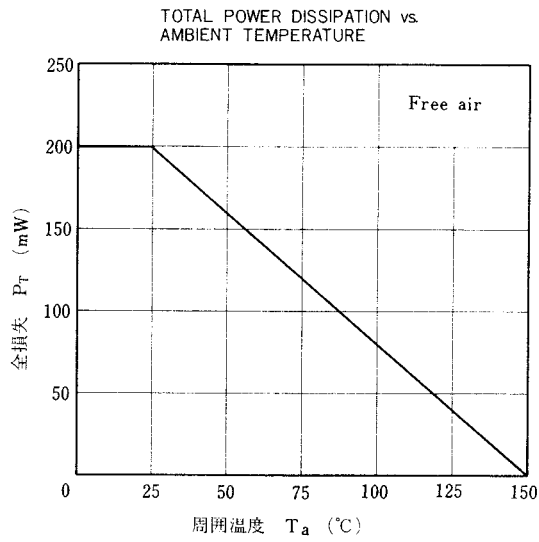

特性曲線 / TYPICAL CHARACTERISTICS ($T_a = 25^\circ\text{C}$)