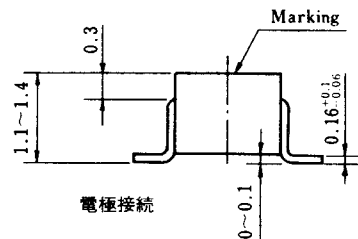

外形図 / PACKAGE DIMENSIONS (Unit : mm)

- 電極接続
1. Emitter
 2. Base
 3. Collector

絶対最大定格 / ABSOLUTE MAXIMUM RATINGS ($T_a=25^\circ\text{C}$)

項目	略号	定格		単位
		2SD780	2SD780A	
コレクタ・ベース間電圧	V_{CBO}	60	80	V
コレクタ・エミッタ間電圧	V_{CEO}	60	80	V
エミッタ・ベース間電圧	V_{EBO}	5.0		V
コレクタ電流 (直流)	$I_{C(DC)}$	300		mA
全損失	P_T	200		mW
ジャンクション温度	T_j	150		$^\circ\text{C}$
保存温度	T_{stg}	-55~+150		$^\circ\text{C}$

* $PW \leq 10$ ms, Duty Cycle ≤ 50 %

電気的特性 / ELECTRICAL CHARACTERISTICS ($T_a=25^\circ\text{C}$)

項目	略号	条件	MIN.	TYP.	MAX.	単位
コレクタしゃ断電流	I_{CBO}	$V_{CB}=60$ V, $I_E=0$	2SD780		100	nA
		$V_{CB}=80$ V, $I_E=0$	2SD780A		100	nA
エミッタしゃ断電流	I_{EBO}	$V_{EB}=5.0$ V, $I_C=0$			100	nA
直流電流増幅率	h_{FE1}	$V_{CE}=1.0$ V, $I_C=50$ mA *	110	200	400	
直流電流増幅率	h_{FE2}	$V_{CE}=2.0$ V, $I_C=300$ mA *	30			
直流ベース電圧	V_{BE}	$V_{CE}=6.0$ V, $I_C=10$ mA *	600	645	700	mV
コレクタ飽和電圧	$V_{CE(sat)}$	$I_C=300$ mA, $I_B=30$ mA *		0.15	0.6	V
コレクタ容量	C_{ob}	$V_{CB}=6.0$ V, $I_E=0$, $f=1.0$ MHz		7.0		pF
利得帯域幅積	f_T	$V_{CE}=6.0$ V, $I_E=-10$ mA		140		MHz

*パルス測定 / Pulsed $PW \leq 350$ μ s, Duty Cycle ≤ 2 %

h_{FE1} 区分 / h_{FE1} Classification

捺印	2SD780	DW1	DW2	DW3	DW4	DW5
	2SD780A	D51	D52	D53	D54	D55
h_{FE1}	110~180	135~220	170~270	200~320	250~400	

特性曲線 / TYPICAL CHARACTERISTICS ($T_a = 25^\circ\text{C}$)