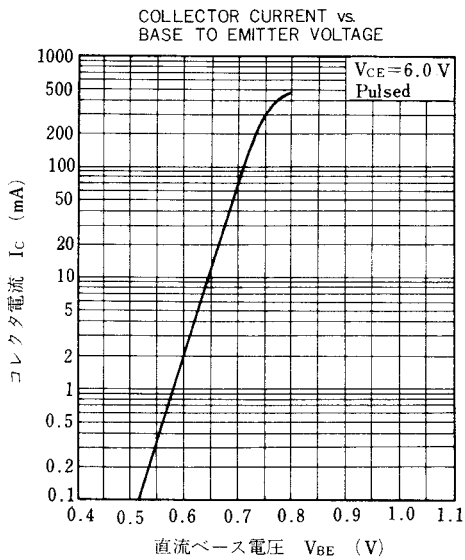

特性曲線 / TYPICAL CHARACTERISTICS ($T_a = 25^\circ\text{C}$)