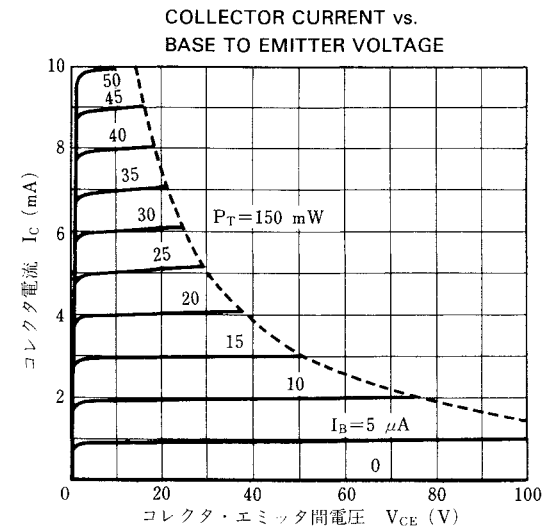

特性曲線/TYPICAL CHARACTERISTICS($T_a=25^\circ\text{C}$)