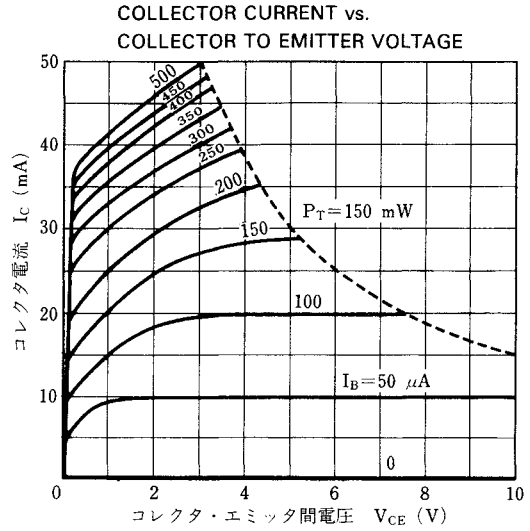

特性曲線/TYPICAL CHARACTERISTICS($T_a=25^\circ\text{C}$)