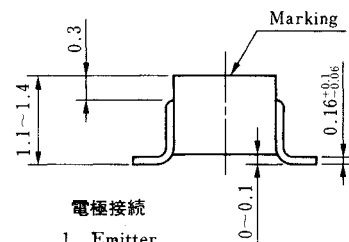

NPNエピタキシャル形シリコントランジスタ

高耐圧増幅用

NPN Silicon Epitaxial Transistor
High Voltage Amplifier

特長/FEATURES

○超小形外形であり、ハイブリットIC用として最適です。

○高耐圧で h_{FE} が高い。

$V_{CEO}=160$ V, $h_{FE}: 200$ TYP.
(2SC1654)

外形図/PACKAGE DIMENSIONS
(Unit: mm)

- 電極接続
1. Emitter
2. Base
3. Collector

絶対最大定格/ABSOLUTE MAXIMUM RATINGS ($T_a=25$ °C)

項目	略号	定 格		単 位
		2SC1653	2SC1654	
コレクタ・ベース間電圧	V_{CB0}	150	180	V
コレクタ・エミッタ間電圧	V_{CEO}	130	160	V
エミッタ・ベース間電圧	V_{EB0}	5	5	V
コレクタ電流	I_C	50		mA
全 損 失	P_T	150		mW
ジャンクション温度	T_j	125		°C
保 存 温 度	T_{stg}	-55~+125		°C

電気的特性/ELECTRICAL CHARACTERISTICS ($T_a=25$ °C)

項目	略号	条 件	MIN.	TYP.	MAX.	単 位
コレクタしゃ断電流	I_{CBO}	$V_{CB}=130$ V, $I_E=0$			-100	nA
エミッタしゃ断電流	I_{EBO}	$V_{EB}=5.0$ V, $I_C=0$			-100	nA
直 流 電 流 増 幅 率	h_{FE1}	$V_{CE}=3.0$ V, $I_C=1.0$ mA	70	180		—
直 流 電 流 増 幅 率	h_{FE2}^*	$V_{CE}=3.0$ V, $I_C=15$ mA	90	200	400	
コレクタ飽和電圧	$V_{CE(sat)}^*$	$I_C=50$ mA, $I_B=5.0$ mA			0.3	V
ベース飽和電圧	$V_{BE(sat)}^*$	$I_C=50$ mA, $I_B=5.0$ mA			1.0	V
利 得 帯 域 幅 積	f_T	$V_{CE}=10$ V, $I_E=-10$ mA		120		MHz
コレクタ容量	C_{ob}	$V_{CB}=10$ V, $I_E=0$, $f=1.0$ MHz		2.3		pF

*パルス測定 PW \leq 350 μ s Duty Cycle \leq 2 % / Pulsed

h_{FE2} 区分

捺	2SC1653	N 2	N 3	N 4
印	2SC1654	N 5	N 6	N 7
	h_{FE2}	90~180	135~270	200~400

特性曲線/TYPICAL CHARACTERISTICS($T_a=25^\circ\text{C}$)

BASE AND COLLECTOR SATURATION VOLTAGE vs. COLLECTOR CURRENT