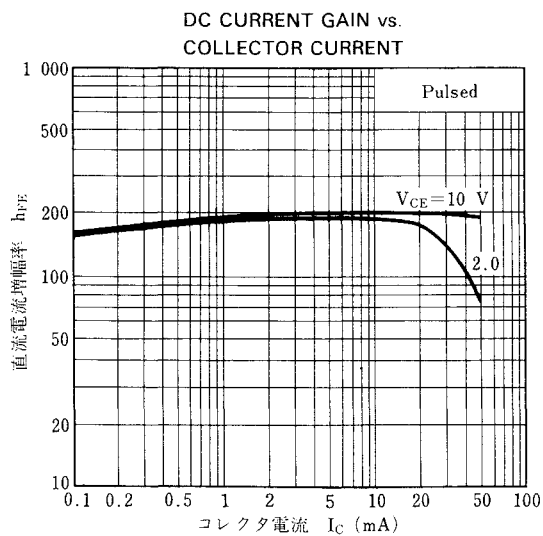

電気的特性/ELECTRICAL CHARACTERISTICS ($T_a=25$ °C)

項目	略号	条 件	MIN.	TYP.	MAX.	単 位
コレクタしゃ断電流	I_{CBO}	$V_{CB}=130$ V, $I_E=0$			-100	nA
エミッタしゃ断電流	I_{EBO}	$V_{EB}=5.0$ V, $I_C=0$			-100	nA
直 流 電 流 増 幅 率	h_{FE1}	$V_{CE}=3.0$ V, $I_C=1.0$ mA	70	180		—
直 流 電 流 増 幅 率	h_{FE2}^*	$V_{CE}=3.0$ V, $I_C=15$ mA	90	200	400	
コレクタ飽和電圧	$V_{CE(sat)}^*$	$I_C=50$ mA, $I_B=5.0$ mA			0.3	V
ベース飽和電圧	$V_{BE(sat)}^*$	$I_C=50$ mA, $I_B=5.0$ mA			1.0	V
利 得 帯 域 幅 積	f_T	$V_{CE}=10$ V, $I_E=-10$ mA		120		MHz
コレクタ容量	C_{ob}	$V_{CB}=10$ V, $I_E=0$, $f=1.0$ MHz		2.3		pF

*パルス測定 PW \leq 350 μ s Duty Cycle \leq 2 % / Pulsed

h_{FE2} 区分

捺	2SC1653	N 2	N 3	N 4
印	2SC1654	N 5	N 6	N 7
	h_{FE2}	90~180	135~270	200~400

特性曲線/TYPICAL CHARACTERISTICS($T_a=25^\circ\text{C}$)

BASE AND COLLECTOR SATURATION VOLTAGE vs. COLLECTOR CURRENT