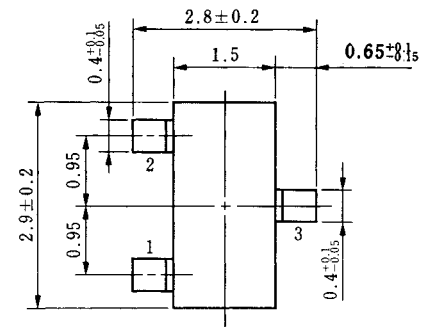

- 電極接続
1. Emitter
2. Base
3. Collector

絶対最大定格/ABSOLUTE MAXIMUM RATINGS ($T_a=25$ °C)

項目	略号	定 格		単 位
		2SC1653	2SC1654	
コレクタ・ベース間電圧	V_{CB0}	150	180	V
コレクタ・エミッタ間電圧	V_{CEO}	130	160	V
エミッタ・ベース間電圧	V_{EB0}	5	5	V
コレクタ電流	I_C	50		mA
全 損 失	P_T	150		mW
ジャンクション温度	T_j	125		°C
保 存 温 度	T_{stg}	-55~+125		°C