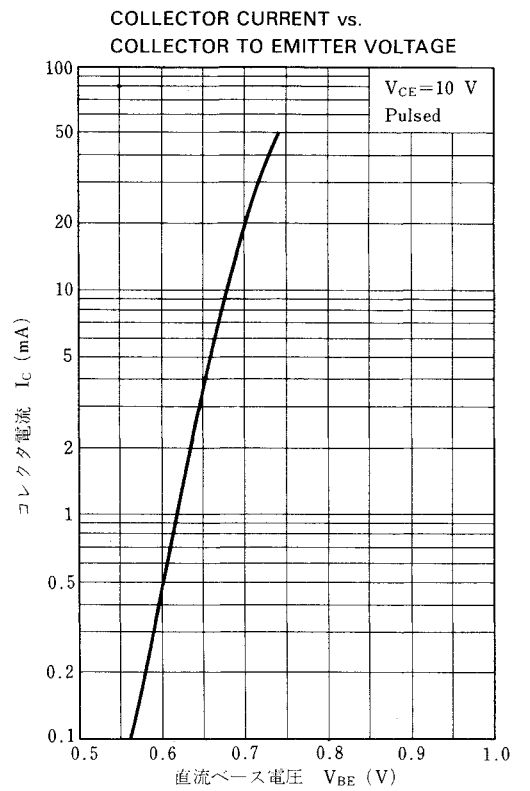

特性曲線/TYPICAL CHARACTERISTICS($T_a=25^\circ\text{C}$)