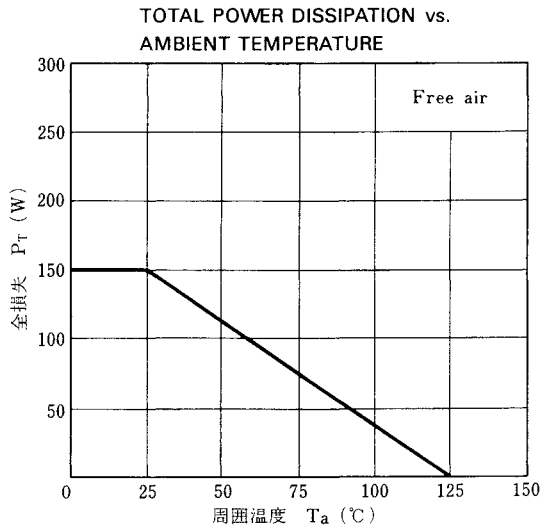

特性曲線/TYPICAL CHARACTERISTICS($T_a=25^\circ\text{C}$)