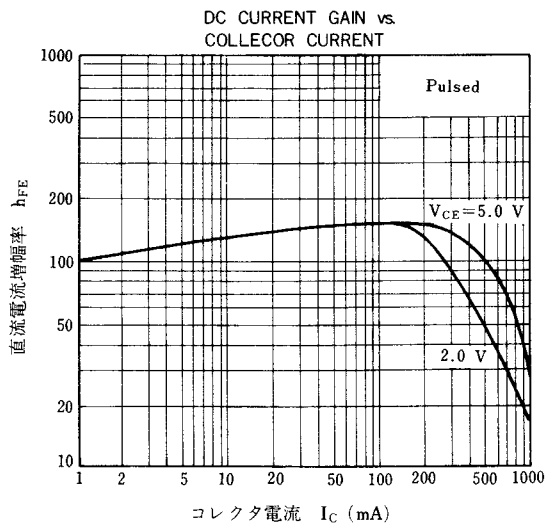

$V_{CE0}=140\text{ V}\cdots 2SA1221/2SC2958$

$V_{CE0}=160\text{ V}\cdots 2SA1222/2SC2959$

絶対最大定格/ABSOLUTE MAXIMUM RATINGS ($T_a=25\text{ }^\circ\text{C}$)

項目	略号	定格	単位
コレクタ・ベース間電圧	V_{CBO}	160	V
コレクタ・エミッタ間電圧	V_{CEO}	140/160	V
エミッタ・ベース間電圧	V_{EBO}	5.0	V
コレクタ電流(直流)	$I_{C(DC)}$	500	mA
コレクタ電流(パルス)	$I_{C(pulse)}$ *	1.0	A
全損失	P_T	1.0	W
ジャンクション温度	T_j	150	$^\circ\text{C}$
保存温度	T_{stg}	-55~+150	$^\circ\text{C}$

*PW \leq 10 ms, Duty Cycle \leq 50 %

外形図/PACKAGE DIMENSIONS

(Unit : mm)

電気的特性/ELECTRICAL CHARACTERISTICS ($T_a=25\text{ }^\circ\text{C}$)

項目	略号	条件	MIN.	TYP.	MAX.	単位
コレクタしゃ断電流	I_{CBO}	$V_{CB}=100\text{ V}, I_E=0$			200	nA
エミッタしゃ断電流	I_{EBO}	$V_{EB}=5.0\text{ V}, I_C=0$			200	nA
直流電流増幅率	h_{FE} **	$V_{CE}=2.0\text{ V}, I_C=100\text{ mA}$	100	150	400	
直流ベース電圧	V_{BE} **	$V_{CE}=5.0\text{ V}, I_C=20\text{ mA}$	0.6	0.64	0.7	V
コレクタ飽和電圧	$V_{CE(sat)}$ **	$I_C=1.0\text{ A}, I_B=0.2\text{ A}$		0.32	0.7	V
ベース飽和電圧	$V_{BE(sat)}$ **	$I_C=1.0\text{ A}, I_B=0.2\text{ A}$		1.1	1.3	V
コレクタ容量	C_{ob}	$V_{CB}=10\text{ V}, I_E=0, f=1.0\text{ MHz}$		13	30	pF
利得帯域幅積	f_T	$V_{CE}=10\text{ V}, I_E=-20\text{ mA}$	30	60		MHz

**パルス測定 PW \leq 350 μ s, Duty Cycle \leq 2 % Pulsed

h_{FE} 規格区分

捺印	M	L	K
h_{FE}	100~200	160~320	200~400

特性曲線/TYPICAL CHARACTERISTICS ($T_a=25\text{ }^\circ\text{C}$)

NEC 日本電気株式会社

本社 東京都港区芝五丁目33番1号(日本電気本社ビル) 〒108 東京(03)454-1111
 半導体事業部 東京都港区芝五丁目29番11号(日本電気住生ビル) 〒108 東京(03)456-6111
 関西支社 大阪府北区堂島浜一丁目2番6号(新大阪ビル) 〒530 大阪(06)348-1461
 支社 大阪(06)348-1466
 電子デバイス販売部 名古屋市中区栄四丁目15番32号(日建住生ビル) 〒460 名古屋(052)262-3611