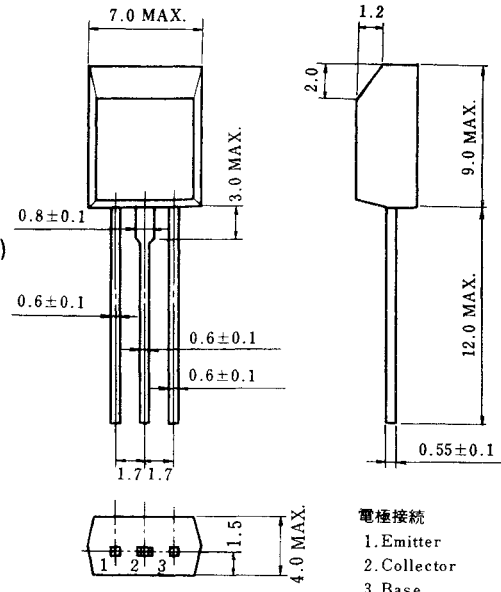

$V_{CE0}=140\text{ V}\cdots 2SA1221/2SC2958$

$V_{CE0}=160\text{ V}\cdots 2SA1222/2SC2959$

絶対最大定格/ABSOLUTE MAXIMUM RATINGS ($T_a=25\text{ }^\circ\text{C}$)

項目	略号	定格	単位
コレクタ・ベース間電圧	V_{CBO}	160	V
コレクタ・エミッタ間電圧	V_{CEO}	140/160	V
エミッタ・ベース間電圧	V_{EBO}	5.0	V
コレクタ電流(直流)	$I_{C(DC)}$	500	mA
コレクタ電流(パルス)	$I_{C(pulse)}$ *	1.0	A
全損失	P_T	1.0	W
ジャンクション温度	T_j	150	$^\circ\text{C}$
保存温度	T_{stg}	-55~+150	$^\circ\text{C}$

*PW \leq 10 ms, Duty Cycle \leq 50 %

外形図/PACKAGE DIMENSIONS

(Unit : mm)

電気的特性/ELECTRICAL CHARACTERISTICS ($T_a=25\text{ }^\circ\text{C}$)

項目	略号	条件	MIN.	TYP.	MAX.	単位
コレクタしゃ断電流	I_{CBO}	$V_{CB}=100\text{ V}, I_E=0$			200	nA
エミッタしゃ断電流	I_{EBO}	$V_{EB}=5.0\text{ V}, I_C=0$			200	nA
直流電流増幅率	h_{FE} **	$V_{CE}=2.0\text{ V}, I_C=100\text{ mA}$	100	150	400	
直流ベース電圧	V_{BE} **	$V_{CE}=5.0\text{ V}, I_C=20\text{ mA}$	0.6	0.64	0.7	V
コレクタ飽和電圧	$V_{CE(sat)}$ **	$I_C=1.0\text{ A}, I_B=0.2\text{ A}$		0.32	0.7	V
ベース飽和電圧	$V_{BE(sat)}$ **	$I_C=1.0\text{ A}, I_B=0.2\text{ A}$		1.1	1.3	V
コレクタ容量	C_{ob}	$V_{CB}=10\text{ V}, I_E=0, f=1.0\text{ MHz}$		13	30	pF
利得帯域幅積	f_T	$V_{CE}=10\text{ V}, I_E=-20\text{ mA}$	30	60		MHz