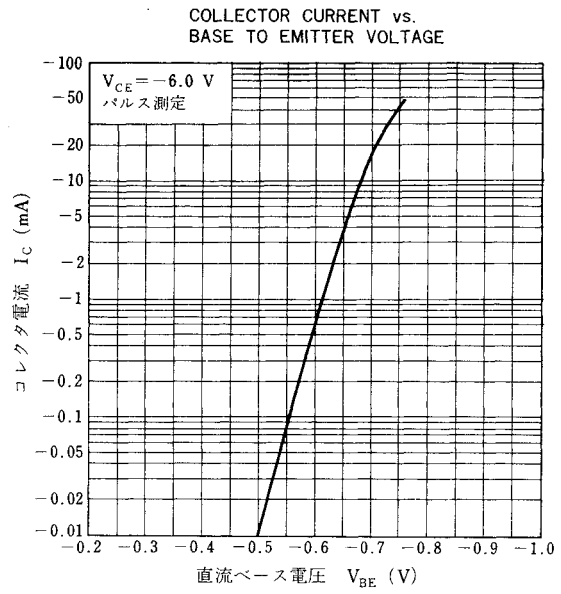

外形図 (単位: mm)

電極接続

- 1. Emitter
- 2. Base
- 3. Collector

EIAJ: SC-59

電気的特性 ($T_a = 25 \text{ }^\circ\text{C}$)

項 目	略 号	条 件	MIN.	TYP.	MAX.	単 位
コレクタシャ断電流	I_{CBO}	$V_{CB} = -120 \text{ V}, I_E = 0$			-50	nA
エミッタシャ断電流	I_{EBO}	$V_{EB} = -5.0 \text{ V}, I_C = 0$			-50	nA
直流電流増幅率	h_{FE1}	$V_{CE} = -6.0 \text{ V}, I_C = -0.1 \text{ mA}$	100	500		
直流電流増幅率	h_{FE2}	$V_{CE} = -6.0 \text{ V}, I_C = -1.0 \text{ mA}$	135	500	900	
直流ベース電圧	V_{BE}	$V_{CE} = -6.0 \text{ V}, I_C = -1.0 \text{ mA}$	-0.55	-0.61	-0.65	V
コレクタ飽和電圧	$V_{CE(sat)}$	$I_C = -10 \text{ mA}, I_B = -1.0 \text{ mA}$		-0.09	-0.3	V
利得帯域幅積	f_T	$V_{CE} = -6.0 \text{ V}, I_E = 1.0 \text{ mA}$	50	90		MHz
コレクタ容量	C_{ob}	$V_{CB} = -30 \text{ V}, I_E = 0, f = 1.0 \text{ MHz}$		2.0	3.0	pF

h_{FE} 規格区分

捺 印	C15	C16	C17	C18
h_{FE2}	135~270	200~400	300~600	450~900

特性曲線 ($T_a = 25^\circ\text{C}$)

GAIN BANDWIDTH PRODUCT vs. EMITTER CURRENT

OUTPUT CAPACITANCE vs. COLLECTOR TO BASE VOLTAGE

(メモ)

○ 文書による当社の承諾なしに本資料の転載複製を禁じます。
 ○ この製品を使用したことにより、第三者の工業所有権等にかかわる問題が発生した場合、当社製品の構造製法に直接かかわるもの以外につきましては、当社はその責を負いませんのでご了承ください。