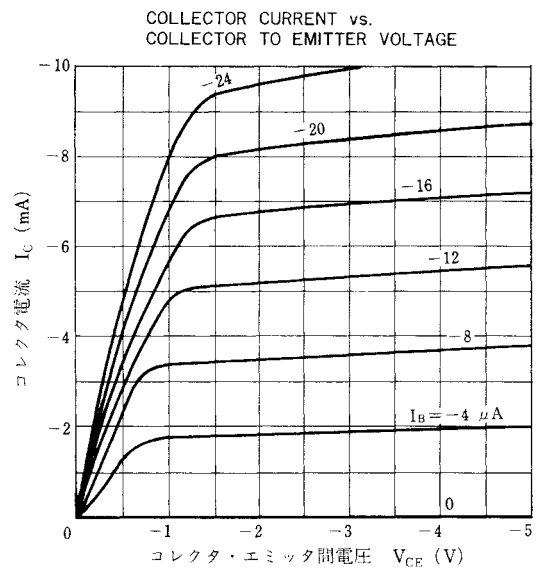

外形図 (単位: mm)

電極接続

- 1. Emitter
- 2. Base
- 3. Collector

EIAJ: SC-59

電気的特性 ($T_a = 25 \text{ }^\circ\text{C}$)

項 目	略 号	条 件	MIN.	TYP.	MAX.	単 位
コレクタシャ断電流	I_{CBO}	$V_{CB} = -120 \text{ V}, I_E = 0$			-50	nA
エミッタシャ断電流	I_{EBO}	$V_{EB} = -5.0 \text{ V}, I_C = 0$			-50	nA
直流電流増幅率	h_{FE1}	$V_{CE} = -6.0 \text{ V}, I_C = -0.1 \text{ mA}$	100	500		
直流電流増幅率	h_{FE2}	$V_{CE} = -6.0 \text{ V}, I_C = -1.0 \text{ mA}$	135	500	900	
直流ベース電圧	V_{BE}	$V_{CE} = -6.0 \text{ V}, I_C = -1.0 \text{ mA}$	-0.55	-0.61	-0.65	V
コレクタ飽和電圧	$V_{CE(sat)}$	$I_C = -10 \text{ mA}, I_B = -1.0 \text{ mA}$		-0.09	-0.3	V
利得帯域幅積	f_T	$V_{CE} = -6.0 \text{ V}, I_E = 1.0 \text{ mA}$	50	90		MHz
コレクタ容量	C_{ob}	$V_{CB} = -30 \text{ V}, I_E = 0, f = 1.0 \text{ MHz}$		2.0	3.0	pF

h_{FE} 規格区分

捺 印	C15	C16	C17	C18
h_{FE2}	135~270	200~400	300~600	450~900

特性曲線 ($T_a = 25^\circ\text{C}$)

GAIN BANDWIDTH PRODUCT vs. EMITTER CURRENT

OUTPUT CAPACITANCE vs. COLLECTOR TO BASE VOLTAGE

(メモ)

○ 文書による当社の承諾なしに本資料の転載複製を禁じます。
 ○ この製品を使用したことにより、第三者の工業所有権等にかかわる問題が発生した場合、当社製品の構造製法に直接かかわるもの以外につきましては、当社はその責を負いませんのでご了承ください。