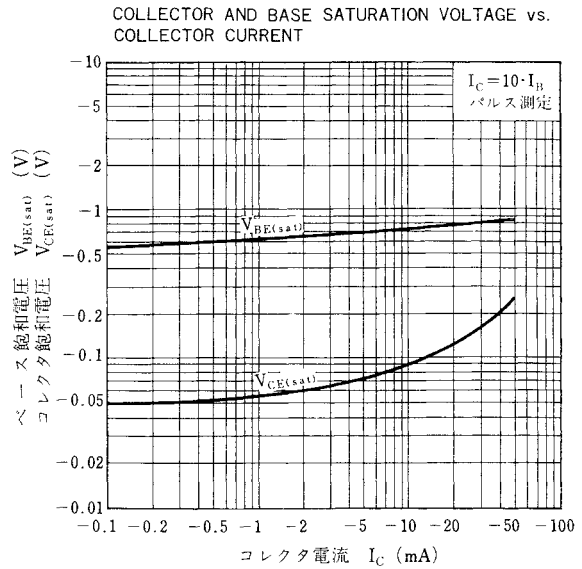

外形図 (単位: mm)

電極接続

- 1. Emitter
- 2. Base
- 3. Collector

EIAJ: SC-59

電気的特性 ($T_a = 25 \text{ }^\circ\text{C}$)

項 目	略 号	条 件	MIN.	TYP.	MAX.	単 位
コレクタシャ断電流	I_{CBO}	$V_{CB} = -120 \text{ V}, I_E = 0$			-50	nA
エミッタシャ断電流	I_{EBO}	$V_{EB} = -5.0 \text{ V}, I_C = 0$			-50	nA
直流電流増幅率	h_{FE1}	$V_{CE} = -6.0 \text{ V}, I_C = -0.1 \text{ mA}$	100	500		
直流電流増幅率	h_{FE2}	$V_{CE} = -6.0 \text{ V}, I_C = -1.0 \text{ mA}$	135	500	900	
直流ベース電圧	V_{BE}	$V_{CE} = -6.0 \text{ V}, I_C = -1.0 \text{ mA}$	-0.55	-0.61	-0.65	V
コレクタ飽和電圧	$V_{CE(sat)}$	$I_C = -10 \text{ mA}, I_B = -1.0 \text{ mA}$		-0.09	-0.3	V
利得帯域幅積	f_T	$V_{CE} = -6.0 \text{ V}, I_E = 1.0 \text{ mA}$	50	90		MHz
コレクタ容量	C_{ob}	$V_{CB} = -30 \text{ V}, I_E = 0, f = 1.0 \text{ MHz}$		2.0	3.0	pF

h_{FE} 規格区分

捺 印	C15	C16	C17	C18
h_{FE2}	135~270	200~400	300~600	450~900

特性曲線 ($T_a = 25^\circ\text{C}$)

GAIN BANDWIDTH PRODUCT vs. EMITTER CURRENT

OUTPUT CAPACITANCE vs. COLLECTOR TO BASE VOLTAGE

(メモ)

○ 文書による当社の承諾なしに本資料の転載複製を禁じます。
 ○ この製品を使用したことにより、第三者の工業所有権等にかかわる問題が発生した場合、当社製品の構造製法に直接かかわるもの以外につきましては、当社はその責を負いませんのでご了承ください。