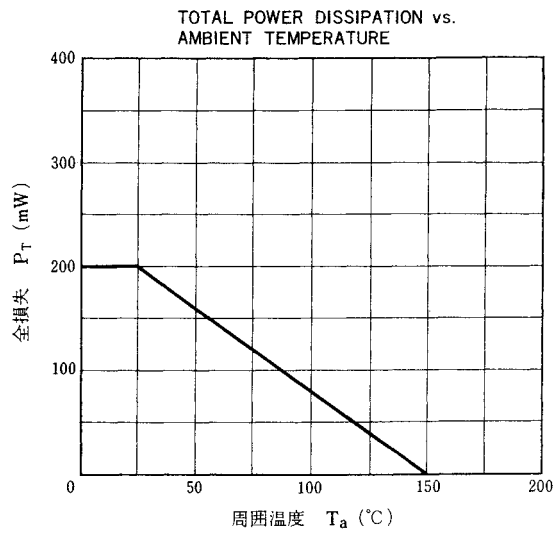

特性曲線 ($T_a = 25^\circ\text{C}$)