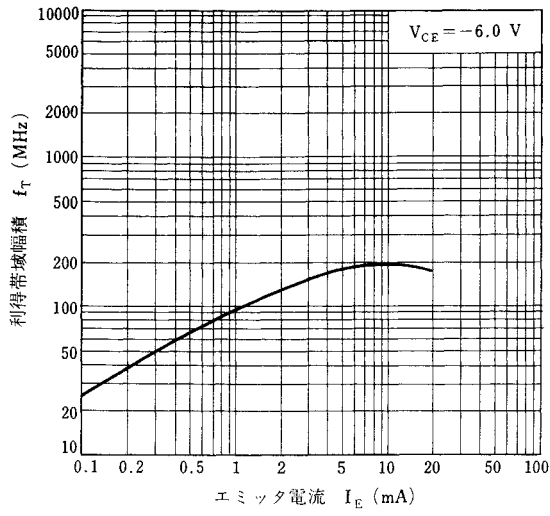

外形図 (単位: mm)

電極接続

- 1. Emitter
- 2. Base
- 3. Collector

EIAJ: SC-59

電気的特性 ($T_a = 25 \text{ }^\circ\text{C}$)

項 目	略 号	条 件	MIN.	TYP.	MAX.	単 位
コレクタシャ断電流	I_{CBO}	$V_{CB} = -120 \text{ V}, I_E = 0$			-50	nA
エミッタシャ断電流	I_{EBO}	$V_{EB} = -5.0 \text{ V}, I_C = 0$			-50	nA
直流電流増幅率	h_{FE1}	$V_{CE} = -6.0 \text{ V}, I_C = -0.1 \text{ mA}$	100	500		
直流電流増幅率	h_{FE2}	$V_{CE} = -6.0 \text{ V}, I_C = -1.0 \text{ mA}$	135	500	900	
直流ベース電圧	V_{BE}	$V_{CE} = -6.0 \text{ V}, I_C = -1.0 \text{ mA}$	-0.55	-0.61	-0.65	V
コレクタ飽和電圧	$V_{CE(sat)}$	$I_C = -10 \text{ mA}, I_B = -1.0 \text{ mA}$		-0.09	-0.3	V
利得帯域幅積	f_T	$V_{CE} = -6.0 \text{ V}, I_E = 1.0 \text{ mA}$	50	90		MHz
コレクタ容量	C_{ob}	$V_{CB} = -30 \text{ V}, I_E = 0, f = 1.0 \text{ MHz}$		2.0	3.0	pF

h_{FE} 規格区分

捺 印	C15	C16	C17	C18
h_{FE2}	135~270	200~400	300~600	450~900

特性曲線 ($T_a = 25^\circ\text{C}$)

GAIN BANDWIDTH PRODUCT vs. EMITTER CURRENT

OUTPUT CAPACITANCE vs. COLLECTOR TO BASE VOLTAGE

(メモ)

○ 文書による当社の承諾なしに本資料の転載複製を禁じます。
 ○ この製品を使用したことにより、第三者の工業所有権等にかかわる問題が発生した場合、当社製品の構造製法に直接かかわるもの以外につきましては、当社はその責を負いませんのでご了承ください。