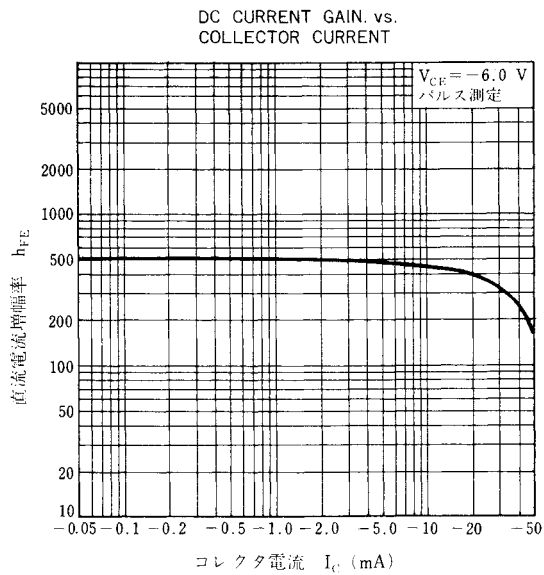

外形図 (単位: mm)

電極接続

- 1. Emitter
- 2. Base
- 3. Collector

EIAJ: SC-59

電気的特性 ($T_a = 25 \text{ }^\circ\text{C}$)

項 目	略 号	条 件	MIN.	TYP.	MAX.	単 位
コレクタシャ断電流	I_{CBO}	$V_{CB} = -120 \text{ V}, I_E = 0$			-50	nA
エミッタシャ断電流	I_{EBO}	$V_{EB} = -5.0 \text{ V}, I_C = 0$			-50	nA
直流電流増幅率	h_{FE1}	$V_{CE} = -6.0 \text{ V}, I_C = -0.1 \text{ mA}$	100	500		
直流電流増幅率	h_{FE2}	$V_{CE} = -6.0 \text{ V}, I_C = -1.0 \text{ mA}$	135	500	900	
直流ベース電圧	V_{BE}	$V_{CE} = -6.0 \text{ V}, I_C = -1.0 \text{ mA}$	-0.55	-0.61	-0.65	V
コレクタ飽和電圧	$V_{CE(sat)}$	$I_C = -10 \text{ mA}, I_B = -1.0 \text{ mA}$		-0.09	-0.3	V
利得帯域幅積	f_T	$V_{CE} = -6.0 \text{ V}, I_E = 1.0 \text{ mA}$	50	90		MHz
コレクタ容量	C_{ob}	$V_{CB} = -30 \text{ V}, I_E = 0, f = 1.0 \text{ MHz}$		2.0	3.0	pF

h_{FE} 規格区分

捺 印	C15	C16	C17	C18
h_{FE2}	135~270	200~400	300~600	450~900

特性曲線 ($T_a = 25^\circ\text{C}$)

GAIN BANDWIDTH PRODUCT vs. EMITTER CURRENT

OUTPUT CAPACITANCE vs. COLLECTOR TO BASE VOLTAGE

(メモ)

○ 文書による当社の承諾なしに本資料の転載複製を禁じます。
 ○ この製品を使用したことにより、第三者の工業所有権等にかかわる問題が発生した場合、当社製品の構造製法に直接かかわるもの以外につきましては、当社はその責を負いませんのでご了承ください。