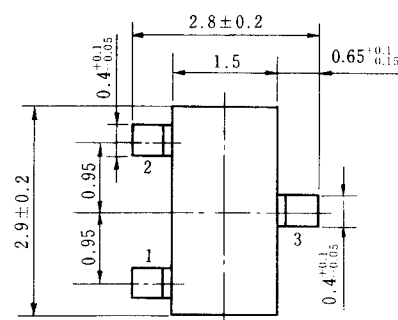

外形図 (単位: mm)

電極接続

- 1. Emitter
- 2. Base
- 3. Collector

EIAJ: SC-59

電気的特性 ($T_a = 25 \text{ }^\circ\text{C}$)

項 目	略 号	条 件	MIN.	TYP.	MAX.	単 位
コレクタシャ断電流	I_{CBO}	$V_{CB} = -120 \text{ V}, I_E = 0$			-50	nA
エミッタシャ断電流	I_{EBO}	$V_{EB} = -5.0 \text{ V}, I_C = 0$			-50	nA
直流電流増幅率	h_{FE1}	$V_{CE} = -6.0 \text{ V}, I_C = -0.1 \text{ mA}$	100	500		
直流電流増幅率	h_{FE2}	$V_{CE} = -6.0 \text{ V}, I_C = -1.0 \text{ mA}$	135	500	900	
直流ベース電圧	V_{BE}	$V_{CE} = -6.0 \text{ V}, I_C = -1.0 \text{ mA}$	-0.55	-0.61	-0.65	V
コレクタ飽和電圧	$V_{CE(sat)}$	$I_C = -10 \text{ mA}, I_B = -1.0 \text{ mA}$		-0.09	-0.3	V
利得帯域幅積	f_T	$V_{CE} = -6.0 \text{ V}, I_E = 1.0 \text{ mA}$	50	90		MHz
コレクタ容量	C_{ob}	$V_{CB} = -30 \text{ V}, I_E = 0, f = 1.0 \text{ MHz}$		2.0	3.0	pF

h_{FE} 規格区分

捺 印	C15	C16	C17	C18
h_{FE2}	135~270	200~400	300~600	450~900

特性曲線 ($T_a = 25^\circ\text{C}$)

GAIN BANDWIDTH PRODUCT vs. EMITTER CURRENT

OUTPUT CAPACITANCE vs. COLLECTOR TO BASE VOLTAGE

(メモ)

○ 文書による当社の承諾なしに本資料の転載複製を禁じます。
 ○ この製品を使用したことにより、第三者の工業所有権等にかかわる問題が発生した場合、当社製品の構造製法に直接かかわるもの以外につきましては、当社はその責を負いませんのでご了承ください。