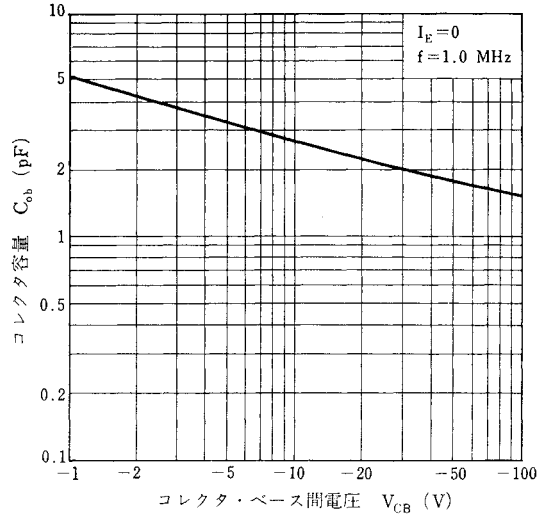

外形図 (単位: mm)

電極接続

- 1. Emitter
- 2. Base
- 3. Collector

EIAJ: SC-59

電気的特性 ($T_a = 25 \text{ }^\circ\text{C}$)

項 目	略 号	条 件	MIN.	TYP.	MAX.	単 位
コレクタシャ断電流	I_{CBO}	$V_{CB} = -120 \text{ V}, I_E = 0$			-50	nA
エミッタシャ断電流	I_{EBO}	$V_{EB} = -5.0 \text{ V}, I_C = 0$			-50	nA
直流電流増幅率	h_{FE1}	$V_{CE} = -6.0 \text{ V}, I_C = -0.1 \text{ mA}$	100	500		
直流電流増幅率	h_{FE2}	$V_{CE} = -6.0 \text{ V}, I_C = -1.0 \text{ mA}$	135	500	900	
直流ベース電圧	V_{BE}	$V_{CE} = -6.0 \text{ V}, I_C = -1.0 \text{ mA}$	-0.55	-0.61	-0.65	V
コレクタ飽和電圧	$V_{CE(sat)}$	$I_C = -10 \text{ mA}, I_B = -1.0 \text{ mA}$		-0.09	-0.3	V
利得帯域幅積	f_T	$V_{CE} = -6.0 \text{ V}, I_E = 1.0 \text{ mA}$	50	90		MHz
コレクタ容量	C_{ob}	$V_{CB} = -30 \text{ V}, I_E = 0, f = 1.0 \text{ MHz}$		2.0	3.0	pF

h_{FE} 規格区分

捺 印	C15	C16	C17	C18
h_{FE2}	135~270	200~400	300~600	450~900

特性曲線 ($T_a = 25^\circ\text{C}$)

GAIN BANDWIDTH PRODUCT vs. EMITTER CURRENT

OUTPUT CAPACITANCE vs. COLLECTOR TO BASE VOLTAGE

(メモ)

○ 文書による当社の承諾なしに本資料の転載複製を禁じます。
 ○ この製品を使用したことにより、第三者の工業所有権等にかかわる問題が発生した場合、当社製品の構造製法に直接かかわるもの以外につきましては、当社はその責を負いませんのでご了承ください。