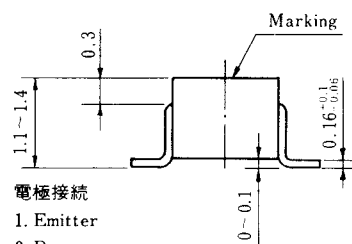

PNPエピタキシャル形シリコントランジスタ
低周波高利得増幅用

特 徴

- 超小形外形であり、ハイブリッドIC用として最適です。
- 直流電流増幅率が大きい。
 $h_{FE} : 500 \text{ TYP. } (I_C = -1.0 \text{ mA})$
- 2SC1622Aとコンプリメンタリです。

絶対最大定格 ($T_a = 25 \text{ }^\circ\text{C}$)

項 目	略 号	定 格	単 位
コレクタ・ベース間電圧	V_{CBO}	-120	V
コレクタ・エミッタ間電圧	V_{CEO}	-120	V
エミッタ・ベース間電圧	V_{EBO}	-5.0	V
コレクタ電流	I_C	-50	mA
全 損 失	P_T	200	mW
ジャンクション温度	T_j	150	$^\circ\text{C}$
保 存 温 度	T_{stg}	-55 ~ +150	$^\circ\text{C}$

外形図 (単位: mm)

電極接続

- 1. Emitter
- 2. Base
- 3. Collector

EIAJ: SC-59

電気的特性 ($T_a = 25 \text{ }^\circ\text{C}$)

項 目	略 号	条 件	MIN.	TYP.	MAX.	単 位
コレクタシャ断電流	I_{CBO}	$V_{CB} = -120 \text{ V}, I_E = 0$			-50	nA
エミッタシャ断電流	I_{EBO}	$V_{EB} = -5.0 \text{ V}, I_C = 0$			-50	nA
直流電流増幅率	h_{FE1}	$V_{CE} = -6.0 \text{ V}, I_C = -0.1 \text{ mA}$	100	500		
直流電流増幅率	h_{FE2}	$V_{CE} = -6.0 \text{ V}, I_C = -1.0 \text{ mA}$	135	500	900	
直流ベース電圧	V_{BE}	$V_{CE} = -6.0 \text{ V}, I_C = -1.0 \text{ mA}$	-0.55	-0.61	-0.65	V
コレクタ飽和電圧	$V_{CE(sat)}$	$I_C = -10 \text{ mA}, I_B = -1.0 \text{ mA}$		-0.09	-0.3	V
利得帯域幅積	f_T	$V_{CE} = -6.0 \text{ V}, I_E = 1.0 \text{ mA}$	50	90		MHz
コレクタ容量	C_{ob}	$V_{CB} = -30 \text{ V}, I_E = 0, f = 1.0 \text{ MHz}$		2.0	3.0	pF

h_{FE} 規格区分

捺 印	C15	C16	C17	C18
h_{FE2}	135~270	200~400	300~600	450~900

特性曲線 ($T_a = 25^\circ\text{C}$)

GAIN BANDWIDTH PRODUCT vs. EMITTER CURRENT

OUTPUT CAPACITANCE vs. COLLECTOR TO BASE VOLTAGE

(メモ)

○ 文書による当社の承諾なしに本資料の転載複製を禁じます。
 ○ この製品を使用したことにより、第三者の工業所有権等にかかわる問題が発生した場合、当社製品の構造製法に直接かかわるもの以外につきましては、当社はその責を負いませんのでご了承ください。