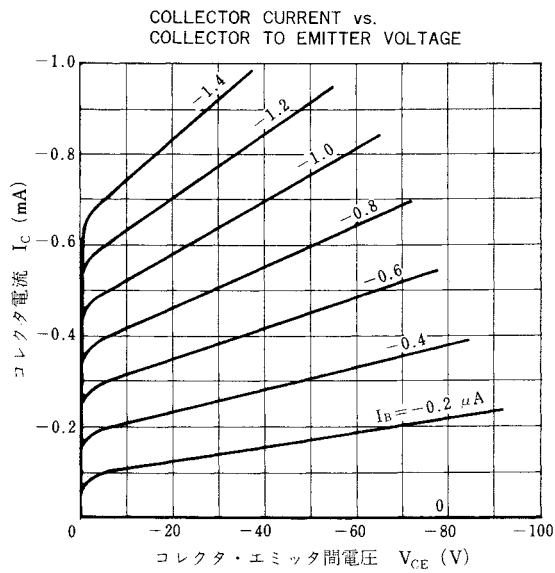

外形図 (単位: mm)

電極接続

- 1. Emitter
- 2. Base
- 3. Collector

EIAJ: SC-59

電気的特性 ($T_a = 25 \text{ }^\circ\text{C}$)

項 目	略 号	条 件	MIN.	TYP.	MAX.	単 位
コレクタシャ断電流	I_{CBO}	$V_{CB} = -120 \text{ V}, I_E = 0$			-50	nA
エミッタシャ断電流	I_{EBO}	$V_{EB} = -5.0 \text{ V}, I_C = 0$			-50	nA
直流電流増幅率	h_{FE1}	$V_{CE} = -6.0 \text{ V}, I_C = -0.1 \text{ mA}$	100	500		
直流電流増幅率	h_{FE2}	$V_{CE} = -6.0 \text{ V}, I_C = -1.0 \text{ mA}$	135	500	900	
直流ベース電圧	V_{BE}	$V_{CE} = -6.0 \text{ V}, I_C = -1.0 \text{ mA}$	-0.55	-0.61	-0.65	V
コレクタ飽和電圧	$V_{CE(sat)}$	$I_C = -10 \text{ mA}, I_B = -1.0 \text{ mA}$		-0.09	-0.3	V
利得帯域幅積	f_T	$V_{CE} = -6.0 \text{ V}, I_E = 1.0 \text{ mA}$	50	90		MHz
コレクタ容量	C_{ob}	$V_{CB} = -30 \text{ V}, I_E = 0, f = 1.0 \text{ MHz}$		2.0	3.0	pF

h_{FE} 規格区分

捺 印	C15	C16	C17	C18
h_{FE2}	135~270	200~400	300~600	450~900

特性曲線 ($T_a = 25^\circ\text{C}$)

GAIN BANDWIDTH PRODUCT vs. EMITTER CURRENT

OUTPUT CAPACITANCE vs. COLLECTOR TO BASE VOLTAGE

(メモ)

○ 文書による当社の承諾なしに本資料の転載複製を禁じます。
 ○ この製品を使用したことにより、第三者の工業所有権等にかかわる問題が発生した場合、当社製品の構造製法に直接かかわるもの以外につきましては、当社はその責を負いませんのでご了承ください。